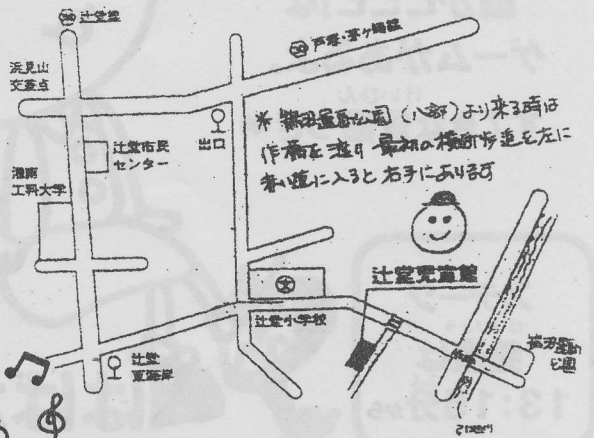

つじどうじどうかん  
辻堂児童館  
つばさ児童クラブ  
はばたき児童クラブ

# つじどうむまつり

がつ 11月12日 (日)  
にち 11月12日 (日)  
にちようび

11:00 ~ 13:00

13:05 ~ はっぴよう ステージ発表

ばしよ 辻堂児童館  
場所 辻堂児童館

うてん けつこう  
雨天決行

うてん さい かいじう かいじう かいじう かいじう かいじう  
雨天の際は会場、コーナー、内容を一部変更する場合があります。

たいりよく  
★体カテスト