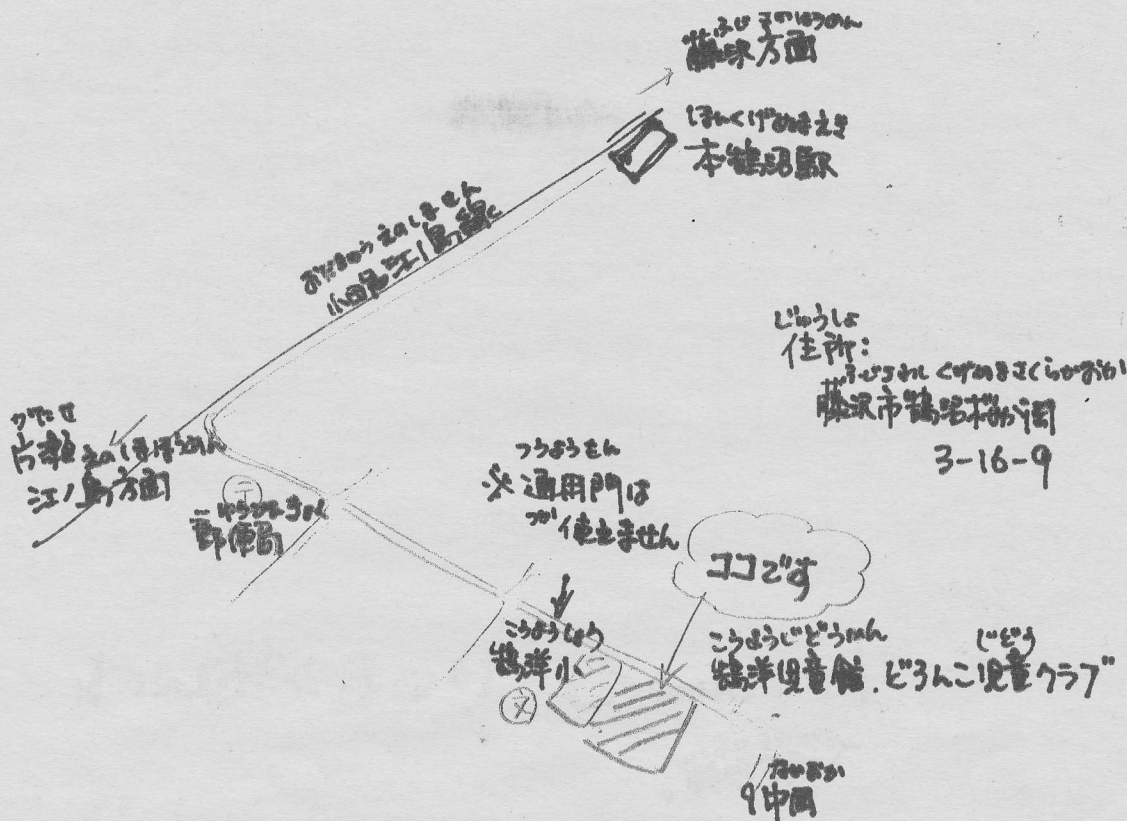

わんぱくまつり あんぱく

★ お知らせとお触り ★

- ・ 屋内のコーナーに参加するときにはほくろを持ちあそびますので、グッズごほうごください。
- ・ 自転車おまげがありません。あそびますとください。

主催: 雑学児童館 / びろんこ・第2びろんこ児童クラブ

協力: 児童館運営委員会 おまげ委員所属団体
児童クラブ保護者会 / くげめま探求クラブ

お問い合わせ: 雑学児童館 50-4150