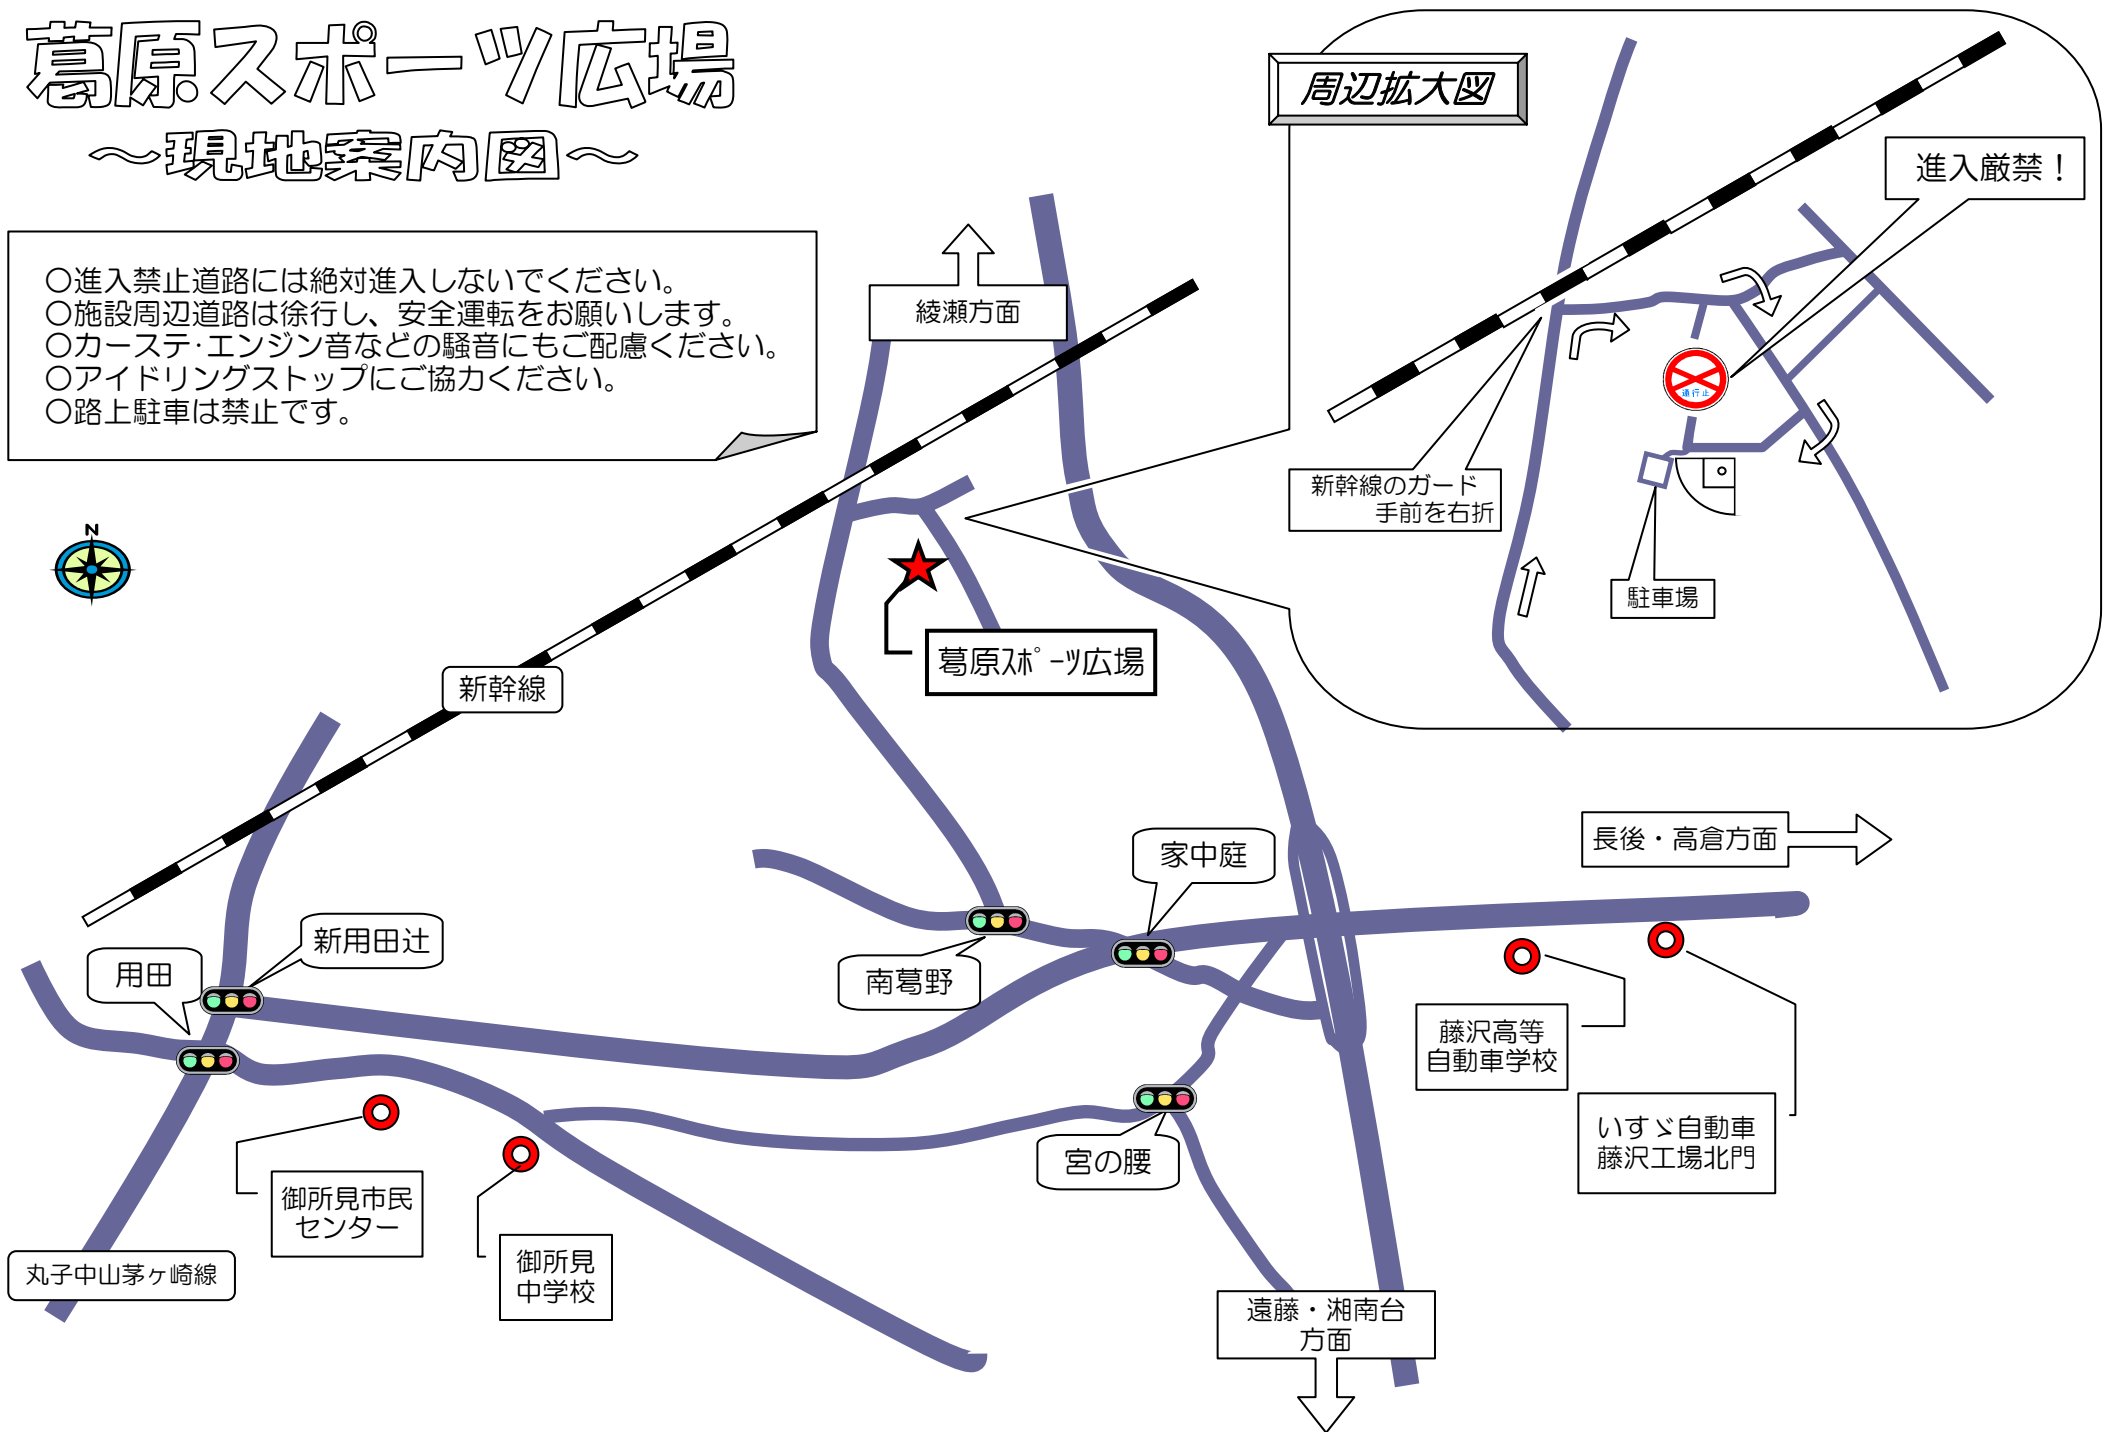

葛原スポーツ広場

～現地案内図～

- 進入禁止道路には絶対進入しないでください。
- 施設周辺道路は徐行し、安全運転をお願いします。
- カーステ・エンジン音などの騒音にもご配慮ください。
- アイドリングストップにご協力ください。
- 路上駐車は禁止です。

周辺拡大図