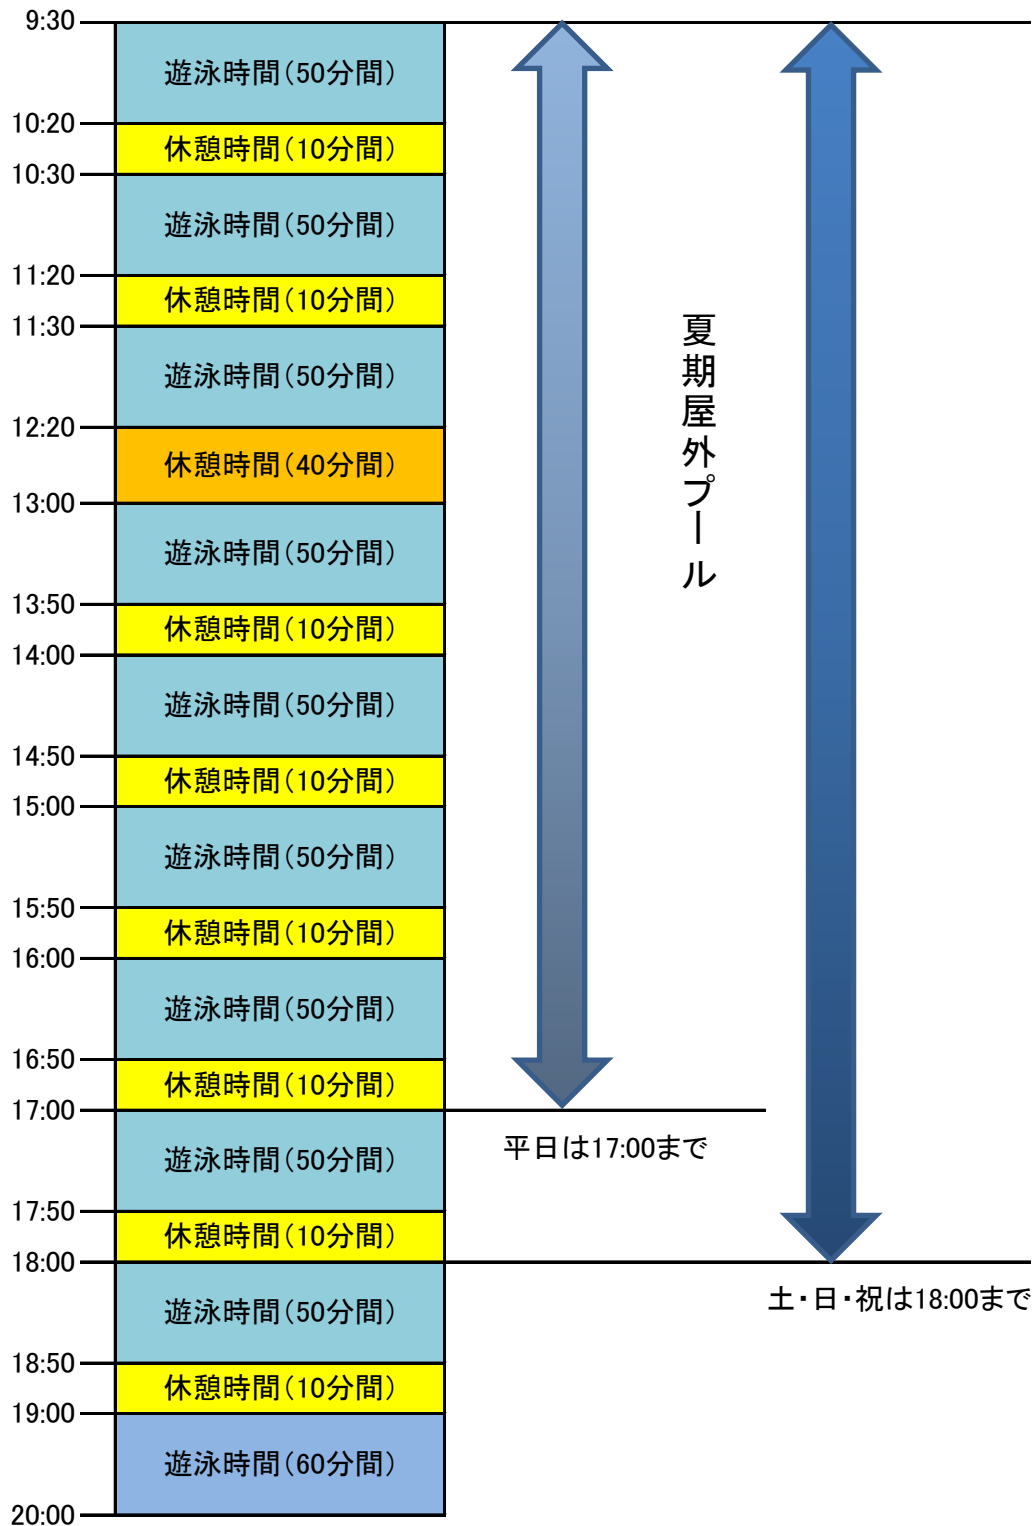

プール遊泳時間および休憩時間

夏休み期間中の土・日・祝につきましては、開始時間(屋内・屋外)及び終了時間(屋外)が各々1時間ずつ拡大されます。