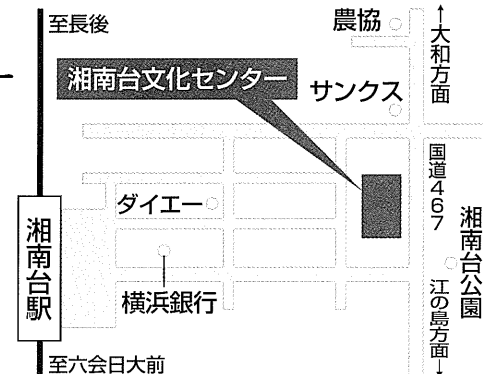

プレイガイド▶チケットぴあ TEL.0570-02-9999 (Pコード 428-497)

相模鉄道グリーンポケット横浜駅 TEL.045-319-2404

湘南台駅 TEL.0466-46-1338

主催・お問合せ 公益財団法人藤沢市みらい創造財団 芸術文化事業課 TEL.0466-28-1135

後援 藤沢市・藤沢市教育委員会

【アクセスマップ】 湘南台文化センター

※駐車場は混み合います。
なるべく公共の交通機関
でご来場ください。

小田急江ノ島線／相鉄いずみ野線／横浜市営地下鉄
『湘南台駅』下車東口E・G出口から徒歩5分。