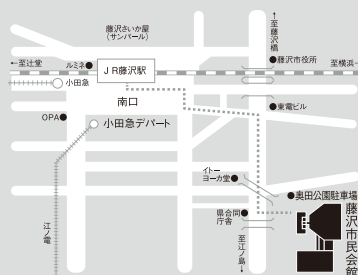

JR・小田急・江ノ電
藤沢駅南口下車
徒歩10分