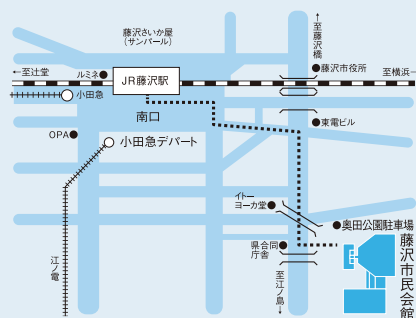

JR・小田急・江ノ電
藤沢駅南口下車 徒歩10分