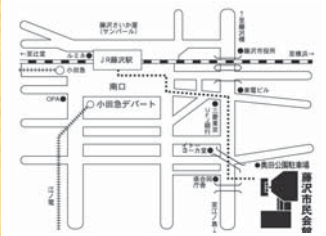

藤沢市民会館 ご案内

JR・小田急・江ノ電 藤沢駅南口下車・徒歩10分

前売開始

平成27年5月31日(日)

午前9時から
※ただし、発売当日の電話予約は午前11時から

チケット
お取り扱い

藤沢市民会館……………0466-23-2415
湘南台文化センター市民シアター……………0466-45-1550

■主催：藤沢市、(公財)藤沢市みらい創造財団、神奈川県、(一財)自治総合センター
■後援：ラジオ湘南(藤沢エフエム放送(株))、NHK横浜放送局、NHKサービスセンター