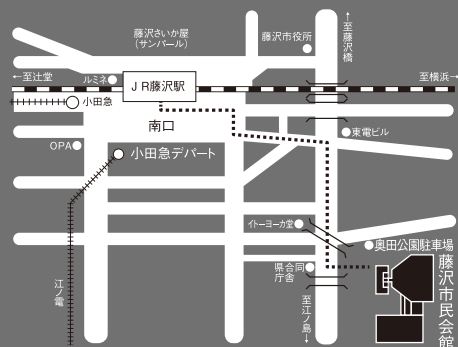

第23回藤沢市民オペラ
園田隆一郎芸術監督2015-2017シーズン
G.プッチーニ

歌劇「トスカ」

2017年11月19日(日)・23日(木・祝)・25日(土)・26日(日)

会場=藤沢市民会館 大ホール (各公演とも14:00 開演)

指揮:園田隆一郎 演出:栗國淳
出演:砂川涼子・佐藤康子・村上敏明・笛田博昭・岡野守 ほか
管弦楽:藤沢市民交響楽団 合唱:藤沢市合唱連盟

公益財団法人 藤沢市みらい創造財団 芸術文化事業課