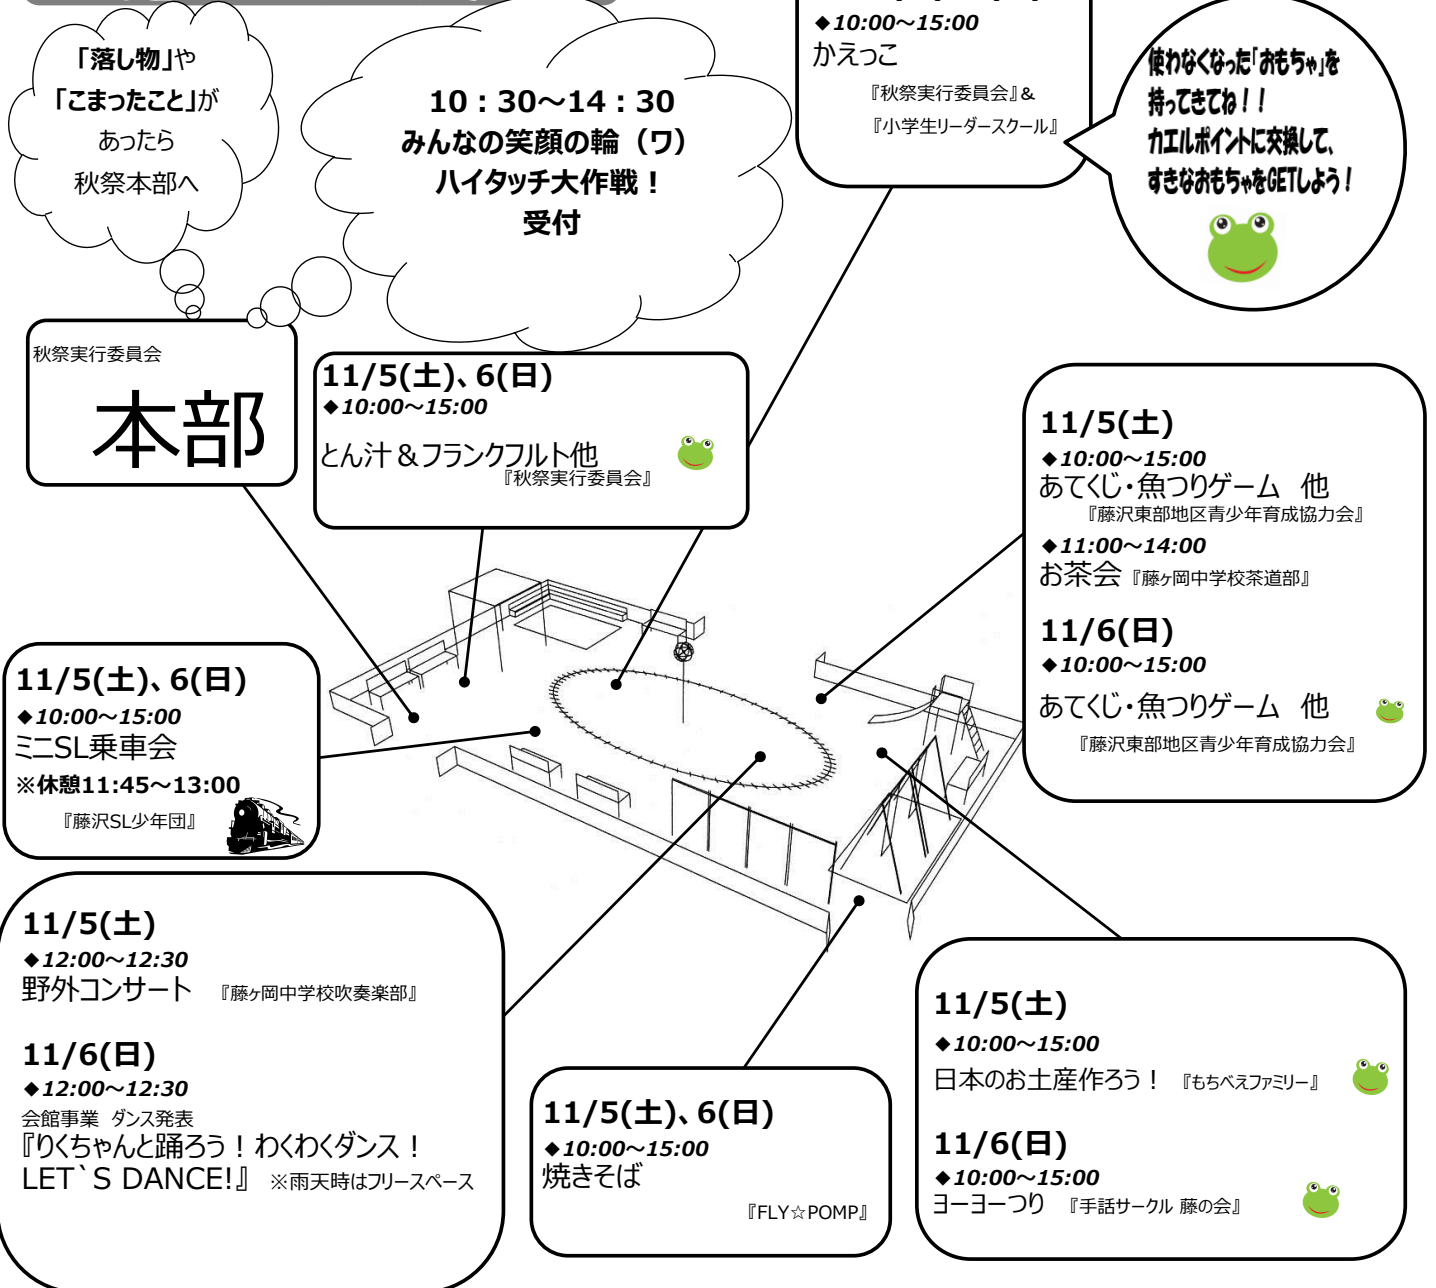

若尾山公園案内図

今年も「かえっこ」やってます!

「かえっこ」とは…

つかわなくなった「おもちゃ」をもってきて、「カエルポイント」にかえて、ほしいおもちゃとこうかんする「子どものあそび」です。おもちゃをもってこなくてもだいじょうぶ! 「秋の祭典」内のカエルポイント協力店であそぶことでポイントがもらえます! ★遊びの中で、ものの大切さや自主的に参加・活動することの大切さを学びます。★