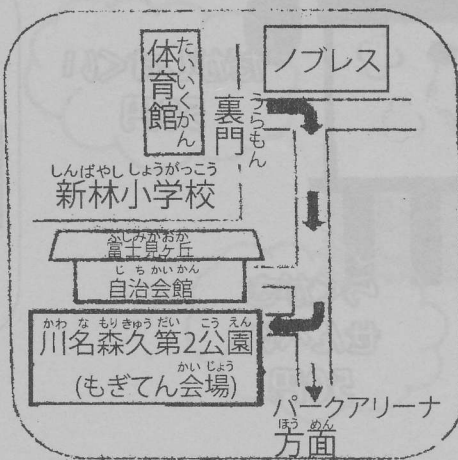

スターパン  
  
 <ゲーム>

はっぴょう かね  
 ☆発表、あそびコーナーではお金はかかりません。

うけつけ  
  
 <ゲーム>

宇宙ゴマ  
  
 <こうさく>

世界に一つだけのハンドスピナル  
  
 <あそびコーナーマップ>

もぎてん  
 <こうえん>  
 ☆らくがきせんべい  
 ★ホットドッグ  
 ☆スープ餃子  
 ★わたあめ

<たいいくかん>  
 ☆だがしすくい  
 ★あてくじ

もぎてんは おかねがかかります

たいいくかんのなかでは、たべたり のんだりはできません。

と あ  
お問い合わせ:  
 じどう  
 かもめ児童クラブ(0466-23-4092)  
 じどう  
 つばめ児童クラブ(0466-27-4747)