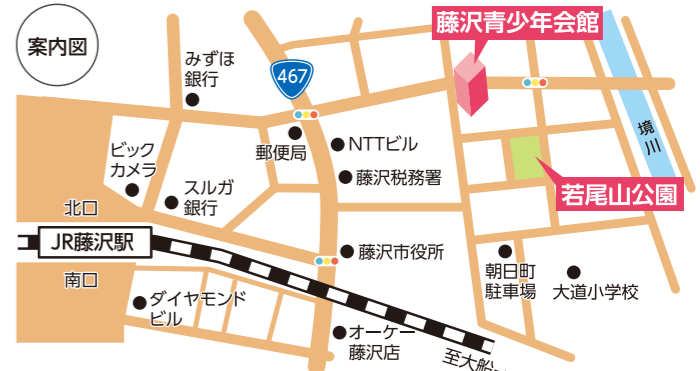

その2

はじめに観光ロゲイニングについての説明、地図の見方等の実習を交えての講義があるので、初めての方でも安心です。

その3

地図を読む力、戦略を考える知力、移動する体力が必要なスポーツです。体力があるだけでは高得点は狙えません。

その4

名所(史跡碑、仏像、井戸、名水等)はもちろん、スイーツ店、和菓子屋等の名店もチェックポイントにあるので、普段と違った観光が味わえます。

開催日時: 11月4日(日) 11:00スタート(10:00受付開始)
 集合場所: 秩父宮記念体育館1階 武道室
 実施エリア: 藤沢市内
 種目: 【一般の部】15歳以上(中学生不可) 【ファミリーの部】小・中学生とその保護者
 両種目とも、2名~最大5名のチームエントリー
 募集期間: 10月28日(日)まで ※定員になり次第終了
 募集人数: 一般の部・ファミリーの部 合計250名
 参加料: 15歳以上 1名3,000円(中学生除く)、小・中学生 1名500円、未就学児 無料
 申込方法: インターネット受付のみ
 ※登録(無料)が必要

DyDo

SLまつり

日時 2018年10月14日(日)
10:00~18:00
(催し物によって異なります) ※小雨決行

場所 八部公園

SLしおかぜ号

対象 どなたでも参加できます
申し込み 不要(フリーマーケット除く)
お問合せ 青少年事業課
TEL.0466-25-5215

10/14(日)に八部公園でSLまつりを開催します。一年に一度、SLまつりの日に、SLしおかぜ号の運転室を開放します。また、ミニSL運転会およびライトアップ走行・プラ板アクセサリー作り・フリーマーケット・ストライダー体験など、様々な催し物をご用意しております。また、飲食の模擬店も数店舗出店しますので1日を通して、家族で楽しめるイベントです。この機会に、是非、八部公園に遊びに来てください。お待ちしております。

ミニSL運転会

フリーマーケット

親子で楽しめるイベント 特集2

秋は天候も安定しているので、色々とお出掛けを楽しめる季節ですね♪
今回は、親子で楽しんでいただける3つのイベントをピックアップいたしました。
日頃、触れることの少ないSLやクラシックコンサートをこの機会に経験してみてください!

藤沢青少年会館 秋の祭典

日時 2018年11月3日(土・祝)・4日(日)
10:00~15:00

場所 藤沢青少年会館・若尾山公園

毎年恒例! 藤沢青少年会館「秋の祭典」を今年も上記日程で開催します!

「ミニ鉄道乗車会」、サークルや青少年団体による模擬店、そして毎年子ども達を引き付けてやまない大人気コーナー「かえっこ」も行います!
青少年の、青少年による、青少年のためのイベントです!
ご家族、ご友人とぜひぜひお越しください!お待ちしております!

お問合せ 藤沢青少年会館 TEL.0466-25-5215

0才からのクラシックコンサート ワンコイン・コンサート 2018