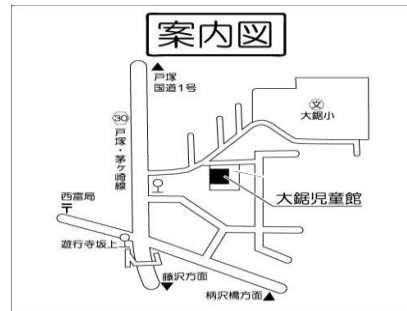

# ぎりっこだより

2019年度 だいきりじどうかん  
NO. 12 大鋸児童館 (ぎりっこランド)  
3月号 〒251-0002 大鋸 976 ☎0466-50-7543

かいかんじかん  
開館時間 10:00~17:00  
こんげつ きゅうかん び にち  
今月の休館日 15日

ねんせい  
6年生のみなさん、ご卒業おめでとうございます。  
ちゅうがっこう しんがく  
中学校に進学しても、いろいろなことにチャレンジしてね!

がっ しんいちねんせい とも  
☆4月から新一年生になるお友だちは、  
にゅうがくしき あと  
入学式の後からひとりであそびに来ることができます。  
はるやす おとな いっしょ  
春休みは大人と一緒にあそびにきてください。

※あそぶ前におうちのかたと連絡のとれる電話番号を  
うけつけ か  
受付で書いてもらいます。

とうきょうおうかがくきじゆつしんこうざいだん  
☆東京応化科学技術振興財団より、  
ほん  
本がたくさん寄贈されました。  
かがく  
科学についてのおもしろい本ばかりです。  
ようじ む  
幼児さん向けのものもあります。