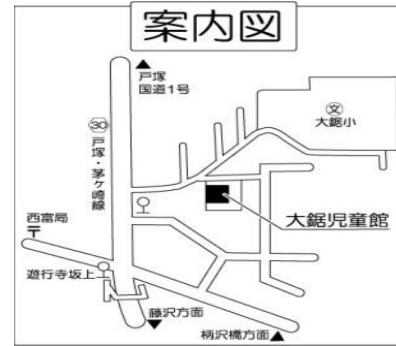

2020年度 だいぎりじどうかん 大鋸児童館(ぎりっこランド)  
8月号

〒251-0002 大鋸 976 ☎0466-50-7543

かいかんじかん 開館時間 10:30~12:00  
13:30~16:30

こんげつ きゅうかんび 今月の休館日 16日

などなど

- ① 朝にほえる花は何？
- ② 夜にはくはつする花は何？

こたえは ぎりっこにきてね！

なつやすみ(8月1日~23日)の ぎりっこランド開館時間のおしらせ  
午前中も利用できるようになりました！

★利用時間 : 午前10:30~12:00 午後1:30~4:30

(12:00~1:30は一旦閉館します。)

★利用対象 : 小学生以上

※乳幼児・保護者の方や団体での利用はできません。(介助者は可)

※館内の定員は20名です。(※混雑時は時間で入替になります。)

※貸し出しおもちゃや卓球、2階など利用できないものもあります。(けん玉・パズルなどは利用できます。)

※カードゲームはできませんが、おりがみやぬりえなどは自分のものを持ってきてあそべます。

※8月の事業はありません。

※24日以降の開館時間については、館内表示および財団ホームページにてお知らせいたします。

☆ぎりっこランドにあそびにくるときは…

・マスク

・手ふきタオル

・おうちの人の電話番号

の3つをわすれないでね!!

入口で体温をはかり、受付前に手を洗います。感染防止にご協力をお願いします。