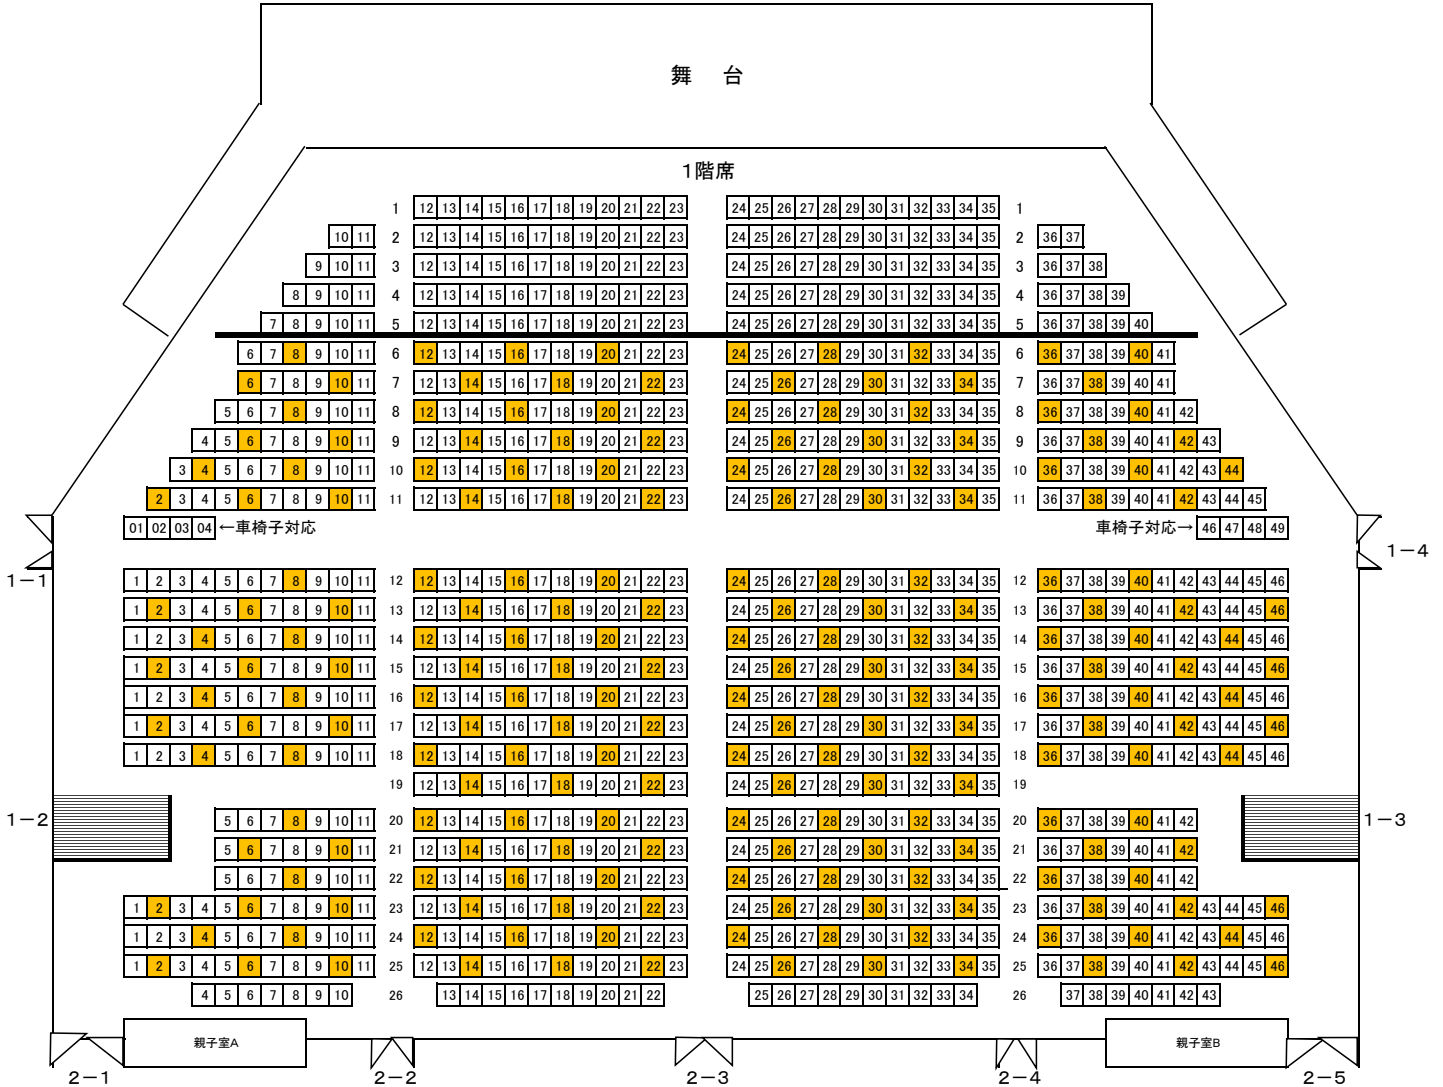

2020年9月12日(土)
14:15開場/15:00開演

藤沢市民会館大ホール 座席表

「園田隆一郎の
オペラを100倍楽しむ方法Vol.11」

1階席

の座席が販売座席です。

2階席

2階席は販売いたしません。