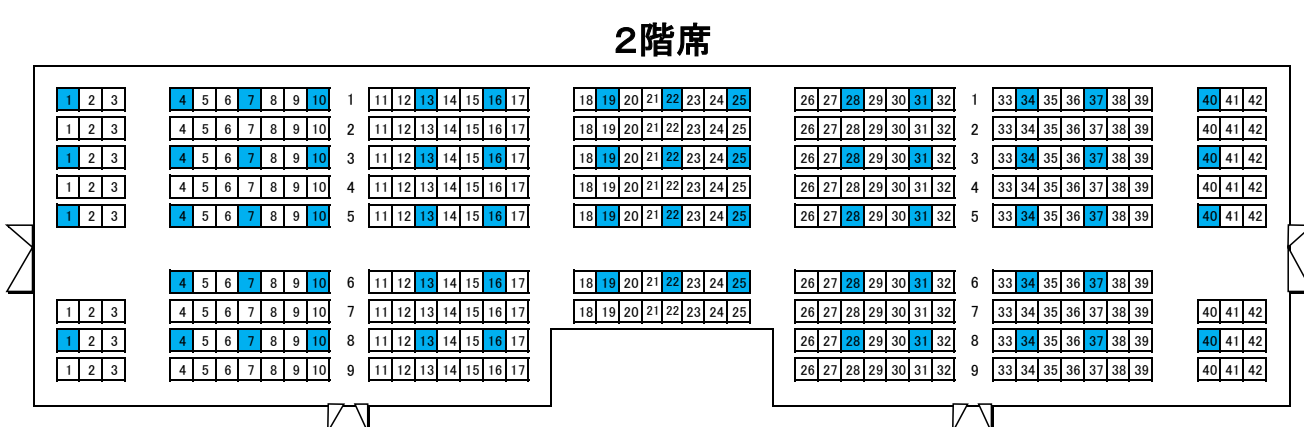

2020年11月14日(土)・15日(日)
14:15開場／15:00開演

藤沢市民会館大ホール 座席表

藤沢市民オペラ・プレ公演
スペシャルガラ・コンサート
～行け、わが想いよ、黄金の翼に乗って～

【全席指定】 1階席 4,500円 2階席 2,000円