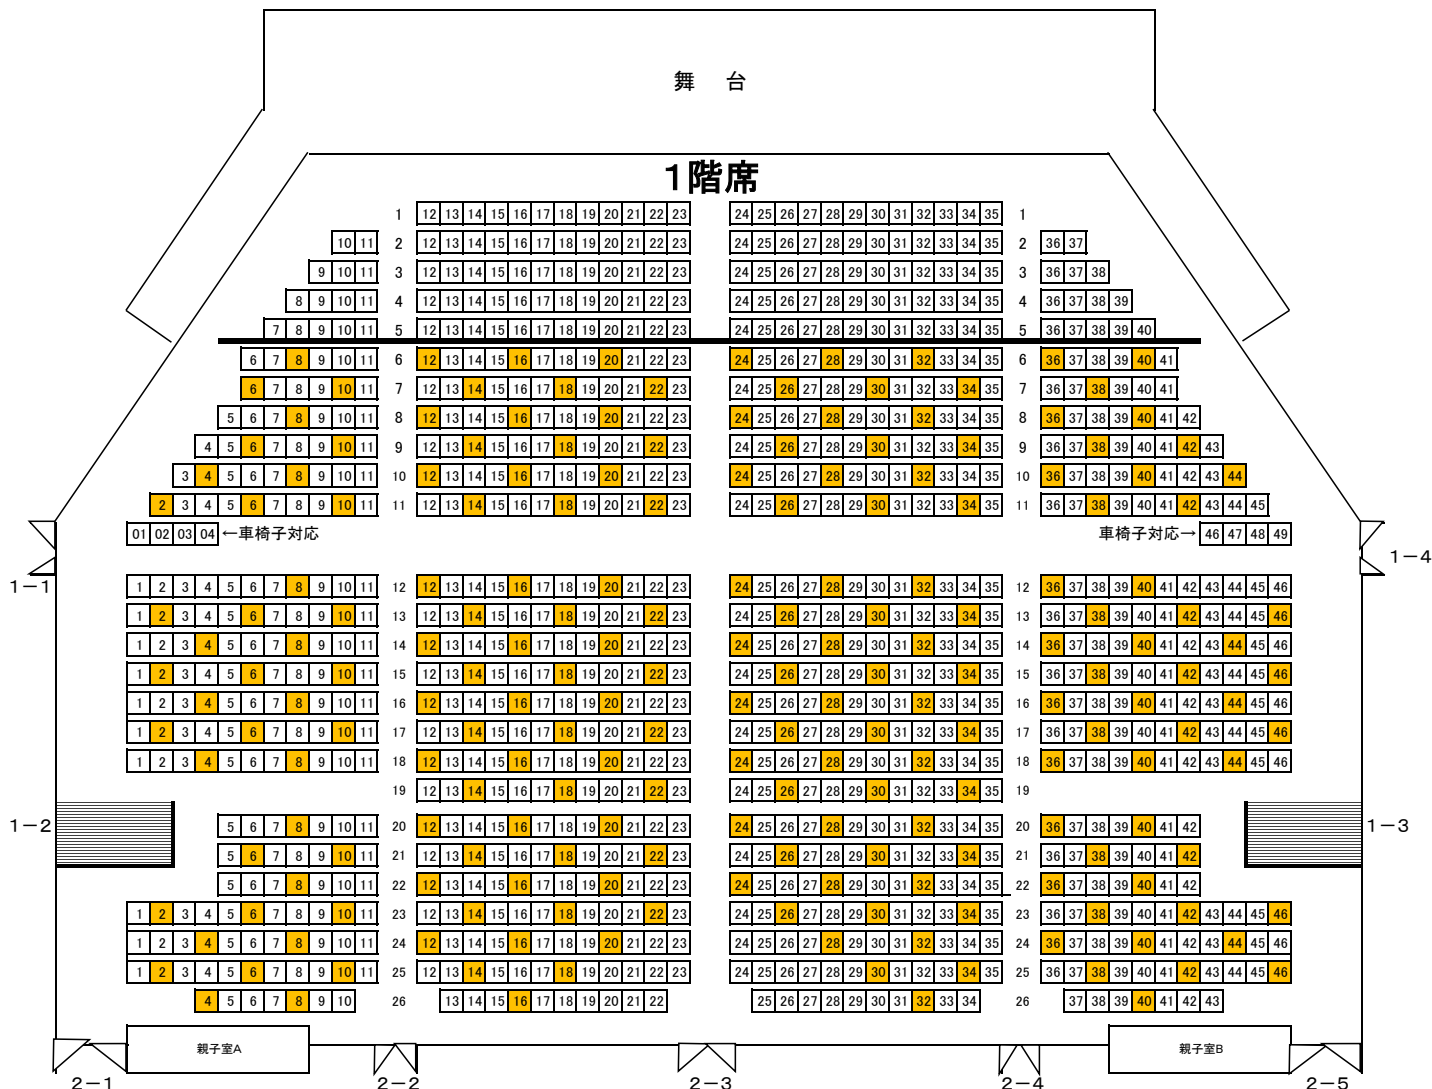

2020年11月14日(土)・15日(日)
14:15開場／15:00開演

藤沢市民会館大ホール 座席表

藤沢市民オペラ・プレ公演
スペシャルガラ・コンサート
～行け、わが想いよ、黄金の翼に乗って～

【全席指定】 1階席 4,500円 2階席 2,000円