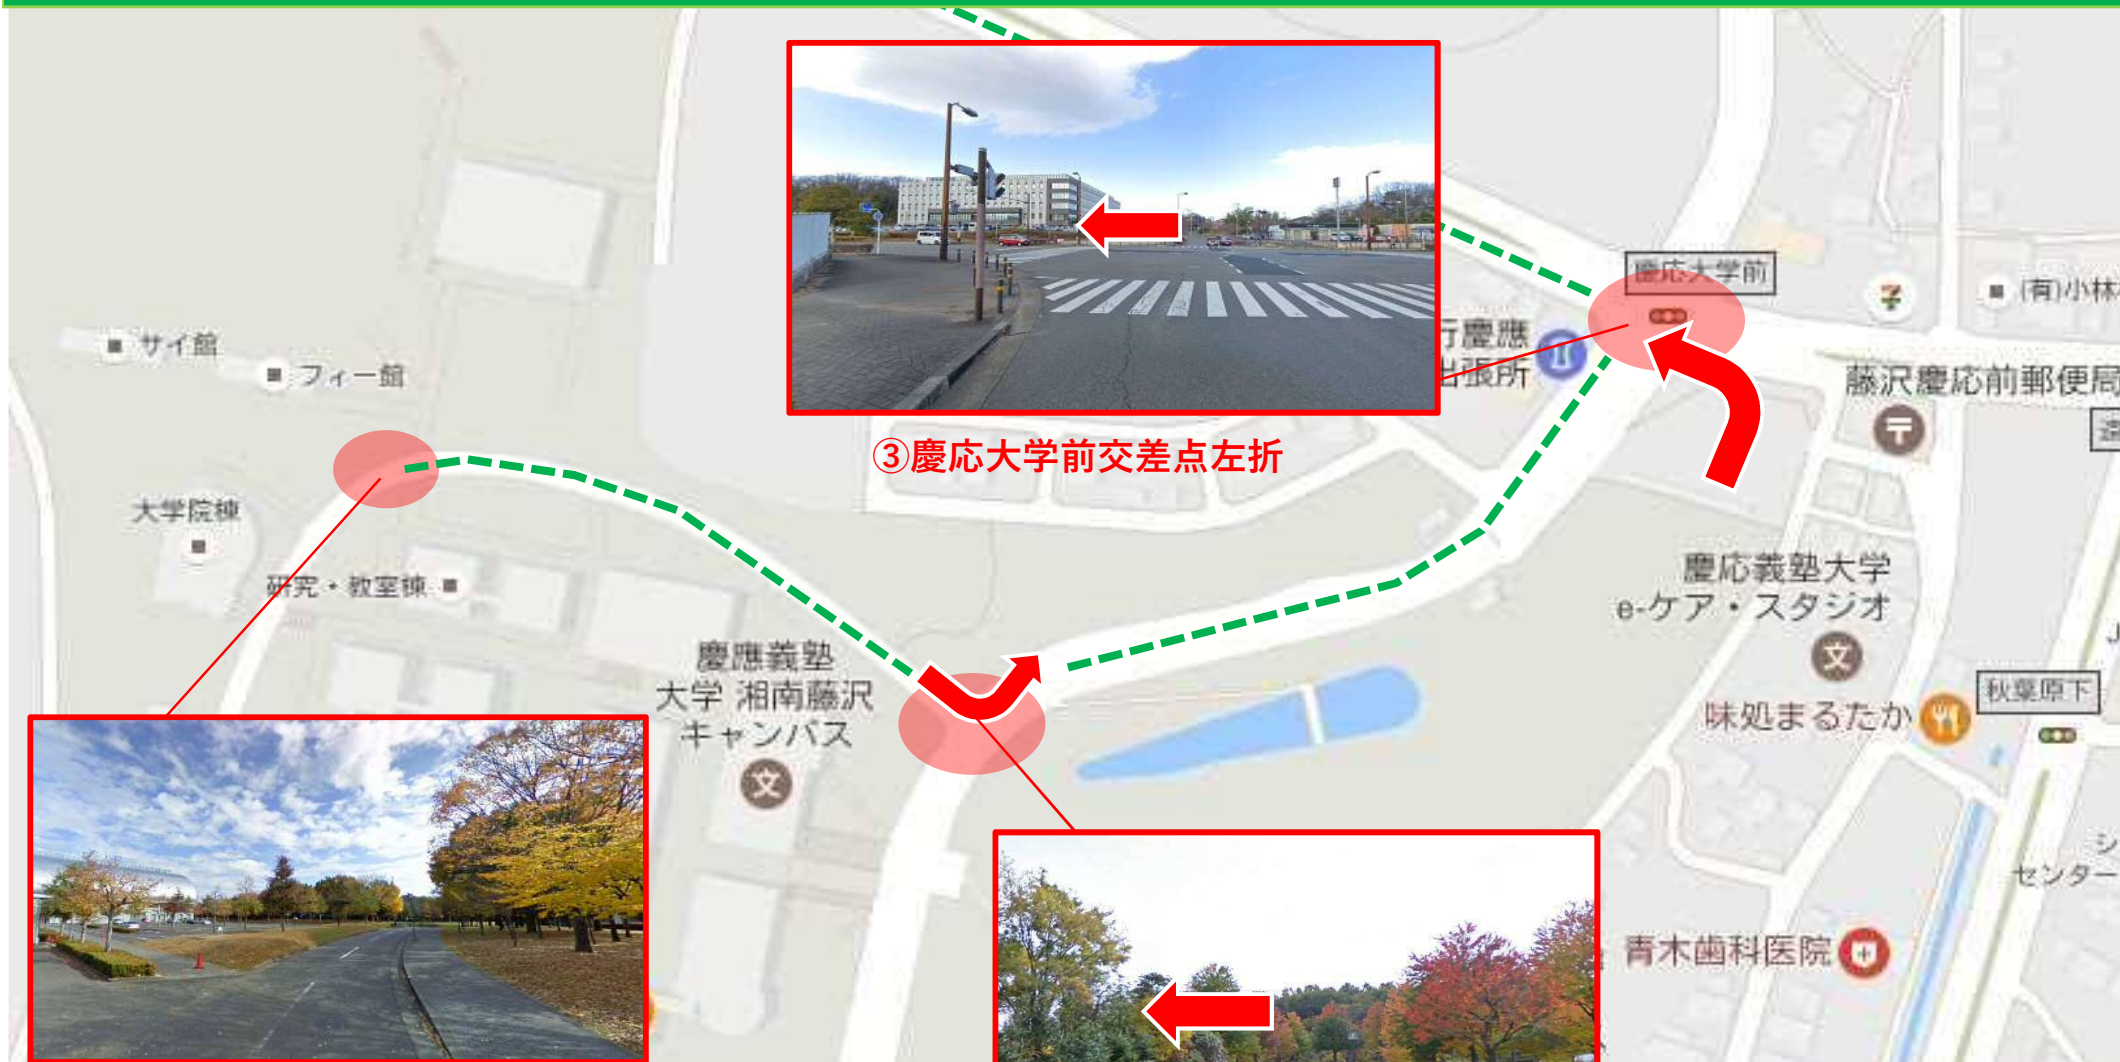

第68回藤沢市駅伝競走大会 3. 16kmコース図

▲ 3.16 kmコース ①慶應義塾大学湘南藤沢キャンパス内コース中継所→ ③妙福寺前T字路左折
※妙福寺前T字路 (井出農園ハウス棟)

藤沢市駅伝競走大会 3. 16kmコース 解説図①

③慶応大学前交差点左折

①慶應義塾大学湘南藤沢キャンパス内
スタート・フィニッシュ

②キャンパス内コース
T字路左折

藤沢市駅伝競走大会 3. 16 kmコース 解説図②

宇都母知神社入口交差点

④ 遠藤西の谷交差点直進

走行車線側が大会コース
※遠藤宮原線左側

⑤ 井出農園ハウス棟を左折

注意) 宇都母知神社入口交差点 (信号) を左

藤沢市駅伝競走大会 3. 16 kmコース共通 解説図③

⑦宇都母知神社の鐘を左側に眺めながら、Y字路を右側・道なりに！

藤沢市駅伝競走大会 3. 16 kmコース共通 解説図④

宇都母知神社

⑧突き当りT字路を右折

注) 道幅が狭いです

⑨慶應義塾大学キャンパス西門から
キャンパス内へ

たすきリレーポイント
(スタート・フィニッシュ)

慶應義塾
大学 湘南藤沢
キャンパス

慶應義塾大学湘南藤沢
キャンパス 総務担当広報