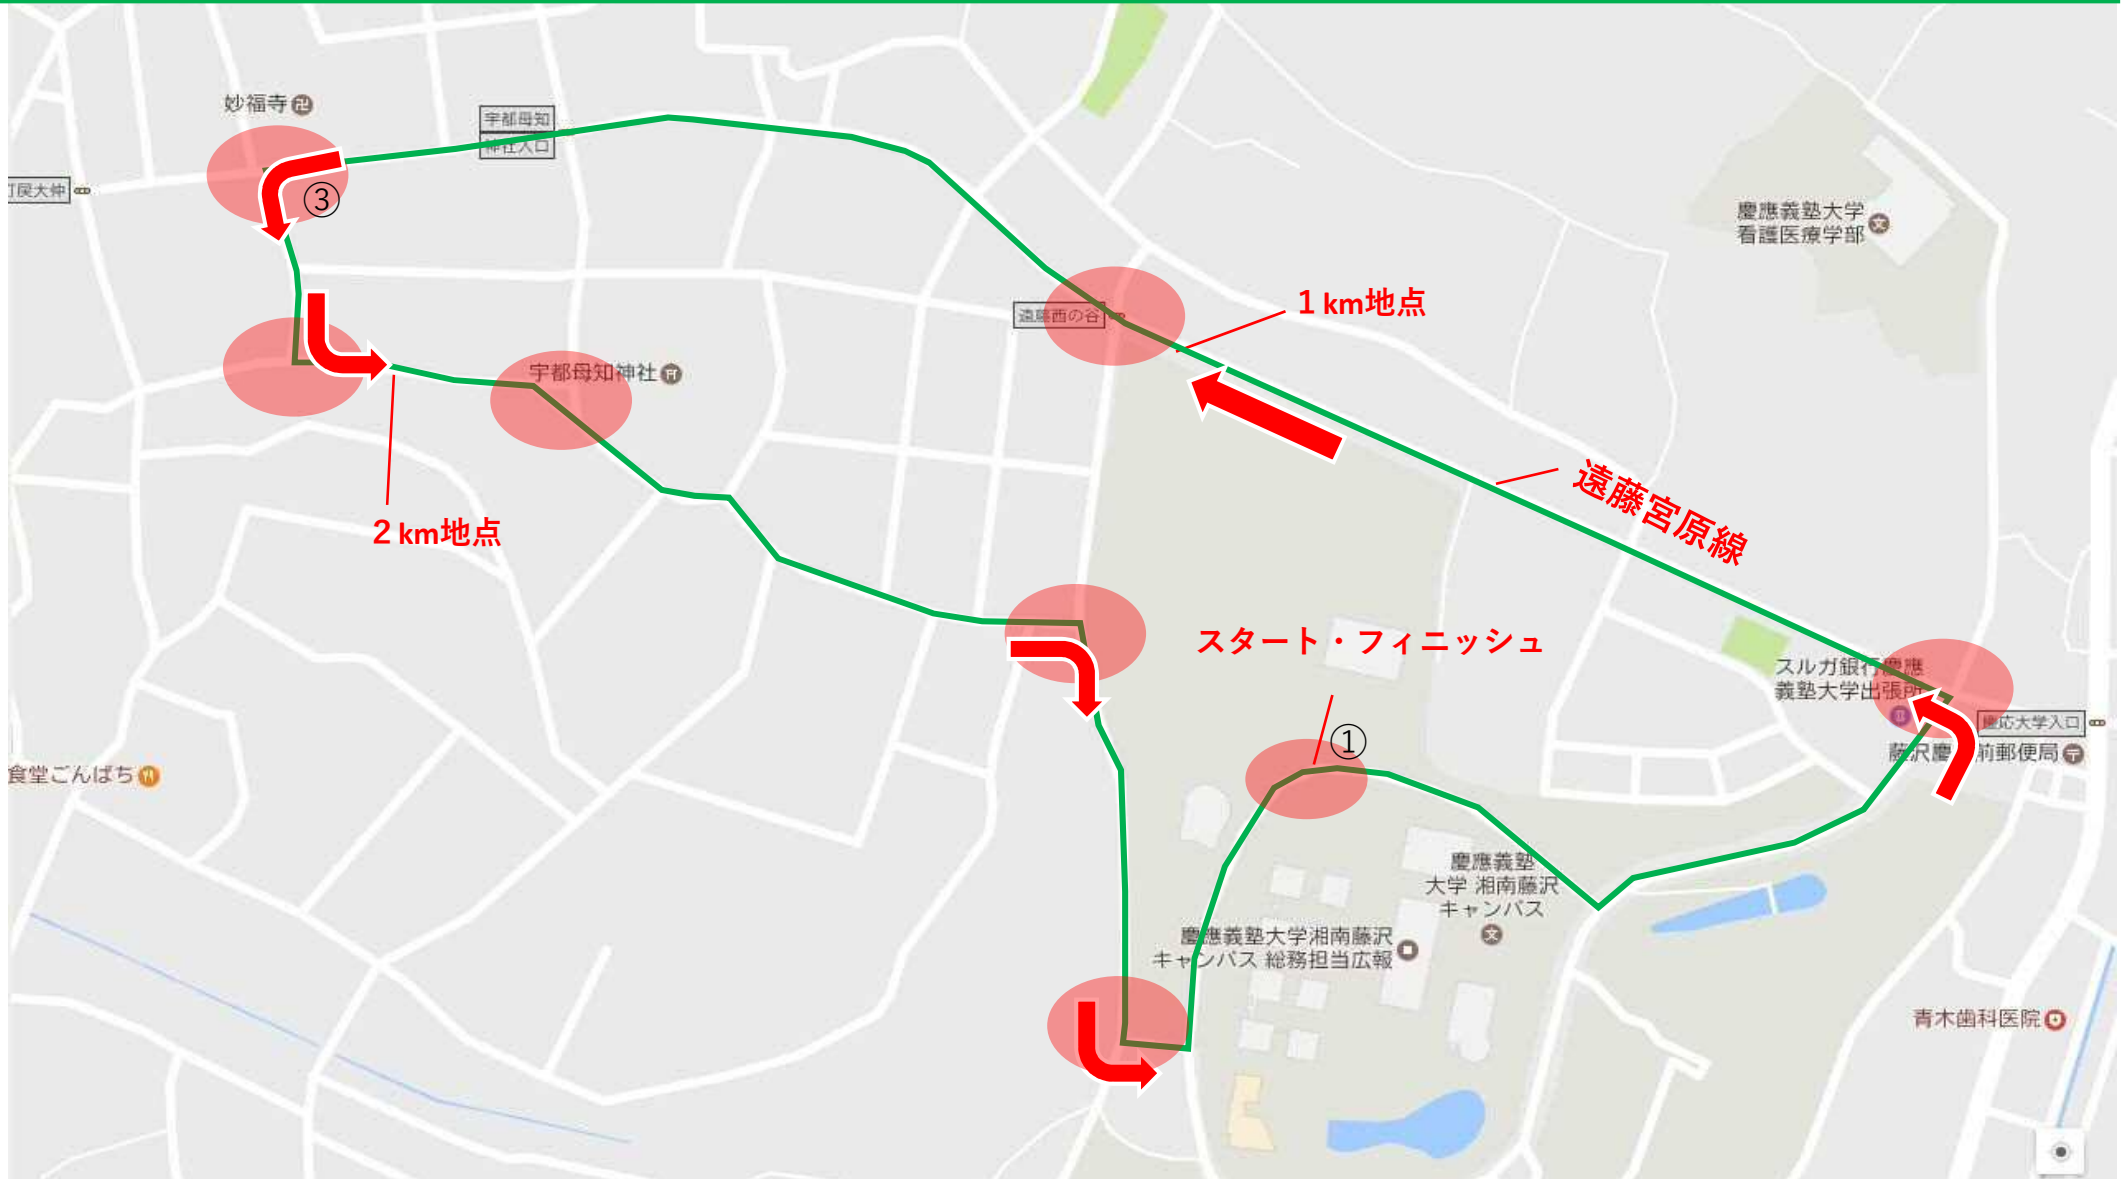

第68回藤沢市駅伝競走大会 3. 16kmコース図

▲ 3.16 kmコース ①慶應義塾大学湘南藤沢キャンパス内コース中継所→ ③妙福寺前T字路左折
※妙福寺前T字路 (井出農園ハウス棟)

藤沢市駅伝競走大会 3. 16kmコース 解説図①

③慶応大学前交差点左折

①慶應義塾大学湘南藤沢キャンパス内
スタート・フィニッシュ

②キャンパス内コース
T字路左折

藤沢市駅伝競走大会 3. 16 kmコース 解説図②

宇都母知神社入口交差点

④ 遠藤西の谷交差点直進

走行車線側が大会コース
※遠藤宮原線左側

⑤ 井出農園ハウス棟を左折

注意) 宇都母知神社入口交差点 (信号) を左

藤沢市駅伝競走大会 3. 16 kmコース共通 解説図③

⑦宇都母知神社の鐘を左側に眺めながら、Y字路を右側・道なりに！

藤沢市駅伝競走大会 3. 16 kmコース共通 解説図④

宇都母知神社

⑧突き当りT字路を右折

注) 道幅が狭いです

⑨慶應義塾大学キャンパス西門から
キャンパス内へ

たすきリレーポイント
(スタート・フィニッシュ)

慶應義塾
大学 湘南藤沢
キャンパス

慶應義塾大学湘南藤沢
キャンパス 総務担当広報