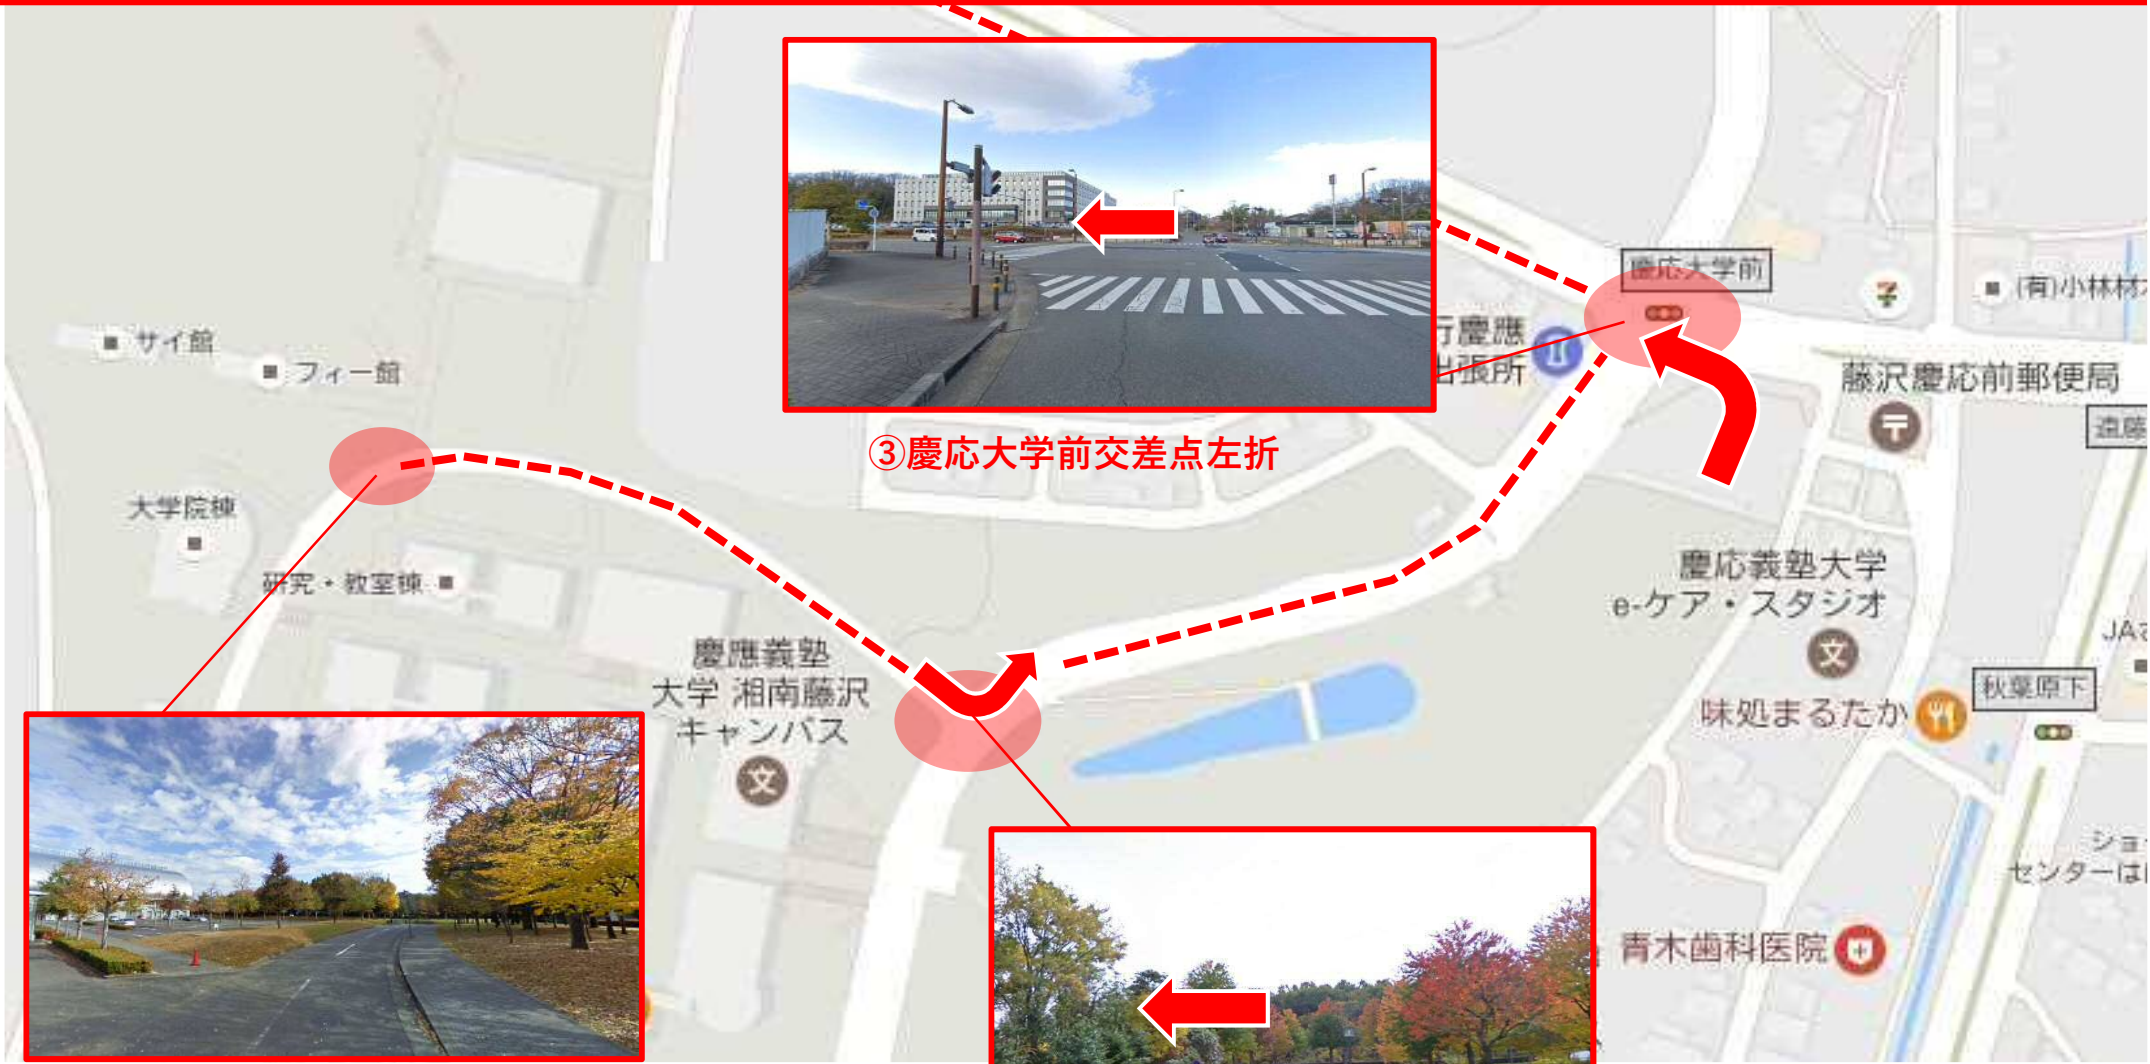

第68回藤沢市駅伝競走大会 5.0kmコース図

..... 井出農園ハウス棟直進→瀬郷西交差点前折り返し→井出農園ハウス棟右折

▲ 5.0kmコース

①慶應義塾大学湘南藤沢キャンパス内コース中継所→ ④瀬郷西交差点手前折り返し
→⑤妙福寺前T字路右折 ※妙福寺前T字路（井出農園ハウス棟）

藤沢市駅伝競走大会 5.0 kmコース 解説図①

③慶応大学前交差点左折

①慶應義塾大学湘南藤沢キャンパス内
スタート・フィニッシュ

②キャンパス内コース
T字路左折

藤沢市駅伝競走大会 5.0 kmコース 解説図②

⑥折り返し後は井出農園ハウス棟を右折。
※3. 1.6 kmコースの左折ポイントと同じ場所です。

⑤「瀬郷西交差点」手前が折り返し地点になります。

④5 kmコースは「瀬郷西交差点」手前まで直進する。

藤沢市駅伝競走大会 5. 0 kmコース共通 解説図③

妙福寺

⑥突き当りT字路を左折(注)道幅が狭いです

宇都母知神社

遠藤西の谷

★Y字路を右側・道なりに!

⑦宇都母知神社の鐘を左側に眺めながら、
Y字路を右側・道なりに!

藤沢市駅伝競走大会 5.0 kmコース 解説図④

宇都母知神社

⑧突き当りT字路を右折
注) 道幅が狭いです

⑨慶應義塾大学キャンパス西門から
キャンパス内へ

たすきリレーポイント
(スタート・フィニッシュ)

慶應義塾
大学 湘南藤沢
キャンパス
慶應義塾大学湘南藤沢
キャンパス 総務担当広報