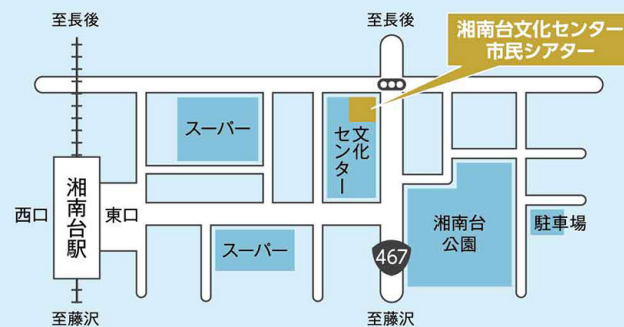

江ノ電バス「県合同庁舎前」から徒歩1分

※ 藤沢市民会館に、専用駐車場はございません。
公共交通機関をご利用いただくか、隣接する
奥田公園駐車場(有料)をご利用ください。

● 湘南台文化センター市民シアター

小田急江ノ島線・相鉄いずみ野線・

横浜市営地下鉄線(ブルーライン)

湘南台駅G出口から徒歩5分

※ 公共交通機関をご利用いただくか、湘南台文化センター
地下駐車場(有料)をご利用ください。

主催
問合せ