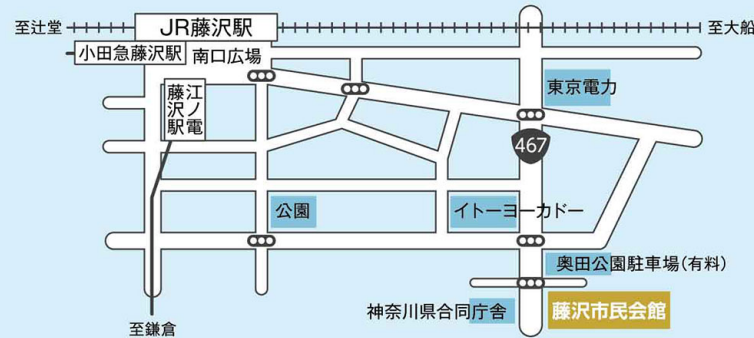

Web受付

EVENT CALENDAR

イベントカレンダー

2023 — 2024

アクセス

● 藤沢市民会館

JR・小田急「藤沢駅」から徒歩10分

江ノ電「石上駅」から徒歩7分

江ノ電バス「県合同庁舎前」から徒歩1分

※ 藤沢市民会館に、専用駐車場はございません。
公共交通機関をご利用いただくか、隣接する
奥田公園駐車場(有料)をご利用ください。

● 湘南台文化センター市民シアター

小田急江ノ島線・相鉄いずみ野線・

横浜市営地下鉄線(ブルーライン)

湘南台駅G出口から徒歩5分

※ 公共交通機関をご利用いただくか、湘南台文化センター
地下駐車場(有料)をご利用ください。

主催
問合せ