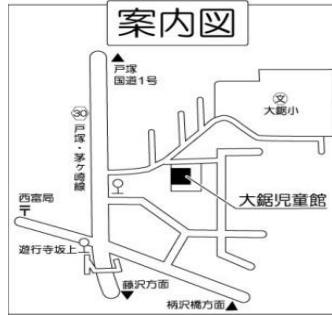

2023年 12月号
 大鋸児童館(ぎりっこランド)
 〒251-0002 大鋸 976 ☎0466-50-7543
 今月の休館日 17日
 開館時間 10:00~16:00

ぎりっこ DE ボランティア

12月16日(土) 14:30~15:50

児童館の中のふきそうじをした後、

みんなでレクリエーションゲームをします。

ビンゴでお楽しみもゲット! ※参加費はありません。

対象 小学生以上 20名(先着順)

申し込み ウラ面の申込用紙に記入し、本人・兄弟・保護者が受付で申し込んでください。

12月1日は来館のみ、12月2日からは電話でも受け付けます。

受付時間 10:00~16:00

12月の 開館時間のお知らせ

10:00~16:00

12月は、閉館時間が 午後4時に なります。

また、年末年始の12/28~1/4は 閉館します。

※土日祝日も同じです。

※12:00~13:00は受付からの貸し出しをお休みします。

☆暗くなる前に 帰りましょう

☆藤沢市みらい創造財団ホームページにも児童館情報が掲載されております。あわせてご覧ください。

お知らせ

☆ぎりっこランドに忘れものがいろいろあります。
 忘れものは2カ月保管した後、処分します。
 心当たりのある人は見に来てね。

12月のよてい

月	火	水	木	金	土	日
				1	2	3
		12月は閉館時間が16:00になります。				
4	5	6	7	8	9	10
	育児相談 保育士さんに相談できます。	開始時間がいつもより早いです。	10:30~12:00 ビヨビヨクラフ リトミック			
11	12	13	14	15	16	17
	10:30~12:00 あいあい	15:30~16:00 ホーホーの森のお話会	10:30~12:00 ビヨビヨクラフ つくってみよう 15:30~16:00 手話クラフ	14:30からはあそべません	13:30~14:30 KID'sボラ 14:30~15:50 ぎりっこ DE ボランティア	ぎりっこのおやすみ
18	19	20	21	22	23	24
12月18日は実習生のねえさんがきます。いっしょにあそぼう!			10:30~12:00 ビヨビヨクラフ お楽しみ会			
25	26	27	28	29	30	31
			ぎりっこのおやすみ 1/4まで			