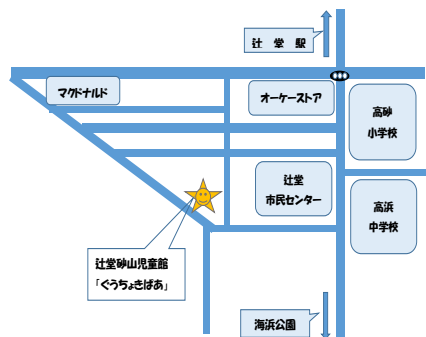

ぐう・ちょき・ぱあつうしん

2024年 4月号 No.249
 辻堂砂山児童館(ぐう・ちょき・ぱあ)
 〒251-0046 藤沢市辻堂西海岸2-1-14
 ☎ 0466-35-3959
 財団HP <https://f-mirai.jp>

1	月	
2	火	
3	水	
4	木	
5	金	
6	土	
7	日	
8	月	
9	火	
10	水	
11	木	
12	金	
13	土	
14	日	
15	月	
16	火	
17	水	
18	木	
19	金	
20	土	あいのたねプロジェクト～種まき～
21	日	ぐうちょきぱあのおやすみ
22	月	
23	火	
24	水	
25	木	
26	金	
27	土	
28	日	
29	祝	
30	火	

入園・入学・進級おめでとう!!

ぐうちょきぱあに遊びにおいでよ!

4/6(土)~12(金)までの間、ぐうちょきぱあに来ると...おめでとうプレゼントがもらえるよ!

ぐうちょきぱあであそぶときは...

- ・おうちのひとの電話番号をおぼえてきてね。
- ・あそぶまえにはてあらいをしてね。
- ・くつしたはぬいであそぼう!

ポニークラブって...!?

小学校に入る前のお子さん(0~6歳児)を対象に、毎週金曜日11時から30分程度、色々なイベントを行っています。ポニーヨガ以外はどなたでも無料でご参加いただけます。

※あいあい(育児相談)・ポニークラブは5月から始まります。年間予定表をご確認ください。

私たちが待ってます! (職員紹介)

よしひわみさき

みやさきあこ

たなかまかえ

たむらゆきこ

あべゆみこ

さのゆりか