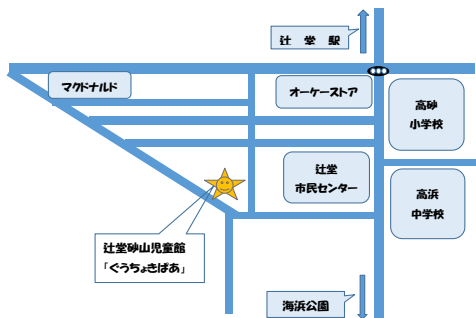

ぐう・ちょき・ぱあつうしん

2024年 5月号 No.250
 辻堂砂山児童館(ぐう・ちょき・ぱあ)
 〒251-0046 藤沢市辻堂西海岸2-1-14
 ☎ 0466-35-3959

財団HP <https://f-mirai.jp>

5月の予定

1	水	おはなしドア
2	木	
3	祝	
4	祝	
5	祝	
6	振	
7	火	
8	水	あいあい・おはなしドア
9	木	
10	金	ポニーヨガ
11	土	
12	日	
13	月	
14	火	
15	水	おはなしドア
16	木	
17	金	ポニークラブってなあに？
18	土	
19	日	ぐうちょきぱあのおやすみ
20	月	
21	火	
22	水	おはなしドア
23	木	
24	金	リトミック
25	土	
26	日	
27	月	
28	火	
29	水	おはなしドア
30	木	
31	金	ベビーマッサージ

5/31(金) ベビーマッサージ※要オンライン予約
 詳しくは下↓を見てね！

対象 : 0~6歳乳幼児親子

ベビーマッサージ

昨年度も好評だったベビーマッサージ。今年度も3回予定しています。赤ちゃんとふれあい、穏やかで楽しい時間を過ごしませんか？

対象：生後2か月~1歳(歩く前)くらいの乳幼児親子 10組まで。

申込み：5/6(月)~5/20(月)

オンライン予約システムでの申し込み制

まずは下記HPまたは右記2次元コードからご登録を。