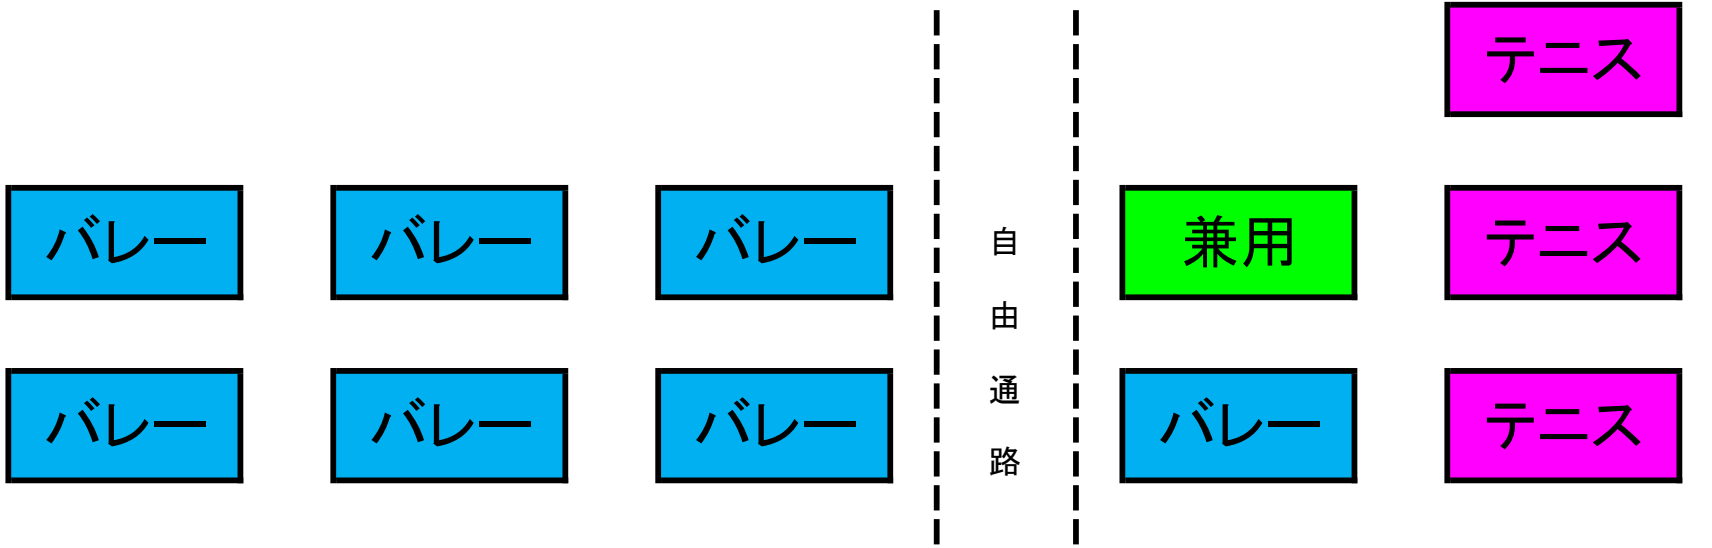

# 常設コート設置図

~~~~~  
~~~~~ ( 海 ) ~~~~~  
~~~~~

作業車用通路

作業車用通路

電光掲示板

サーフビレッジ