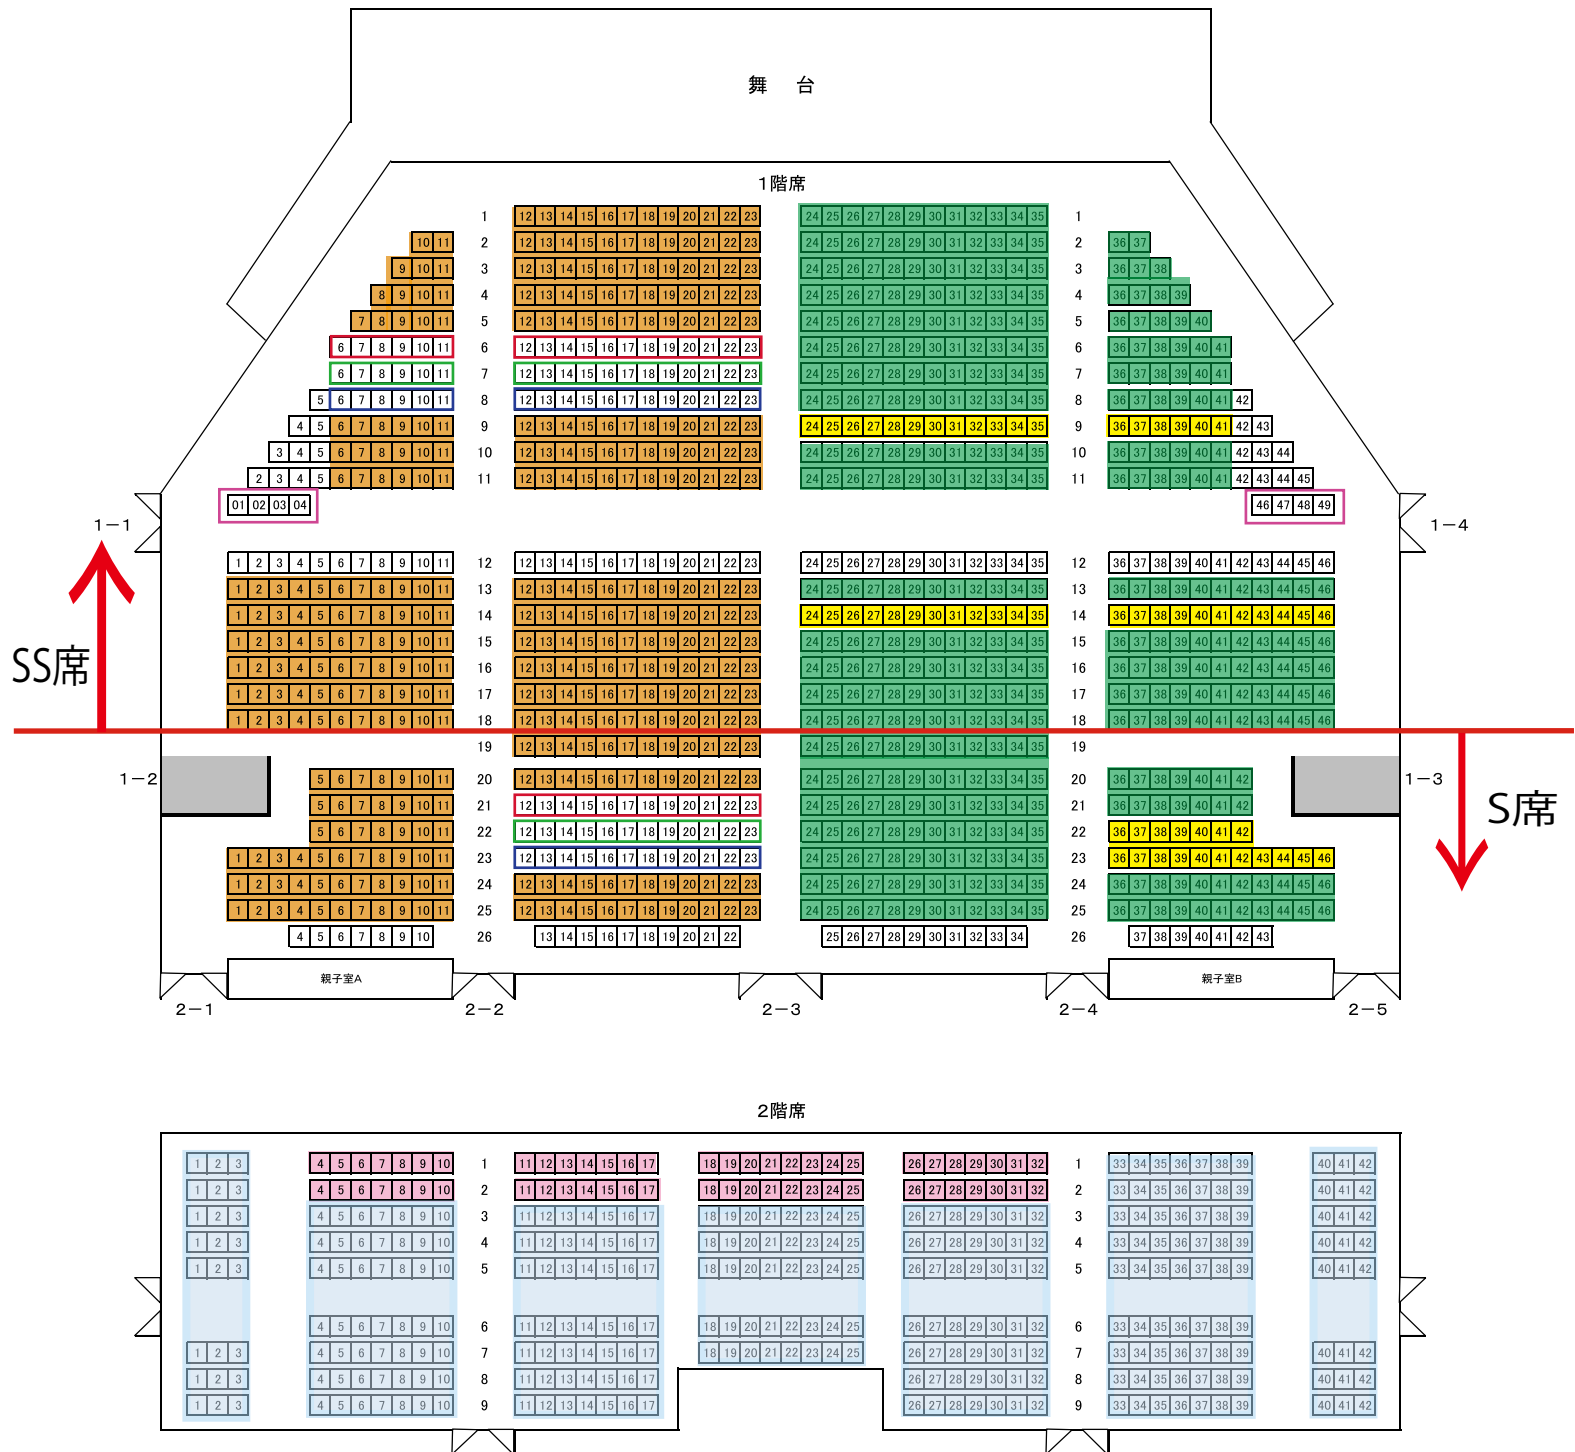

販売座席区分【夜公演】

座席数 1380
1階 1024
2階 356

観光センター 窓口販売 (紙チケット)

湘南台第一ホテル 窓口販売 (紙チケット)

第一イン湘南 窓口販売 (紙チケット)

湘南よみうり 窓口販売 (紙チケット)

関係者席

学校関係者等席

みらい創造財団オンラインチケットサービス

チケットweb松竹

2階席 25歳以下限定チケット
(みらい創造財団オンラインチケットサービス)

車いす席
(みらい創造財団オンラインチケットサービス)