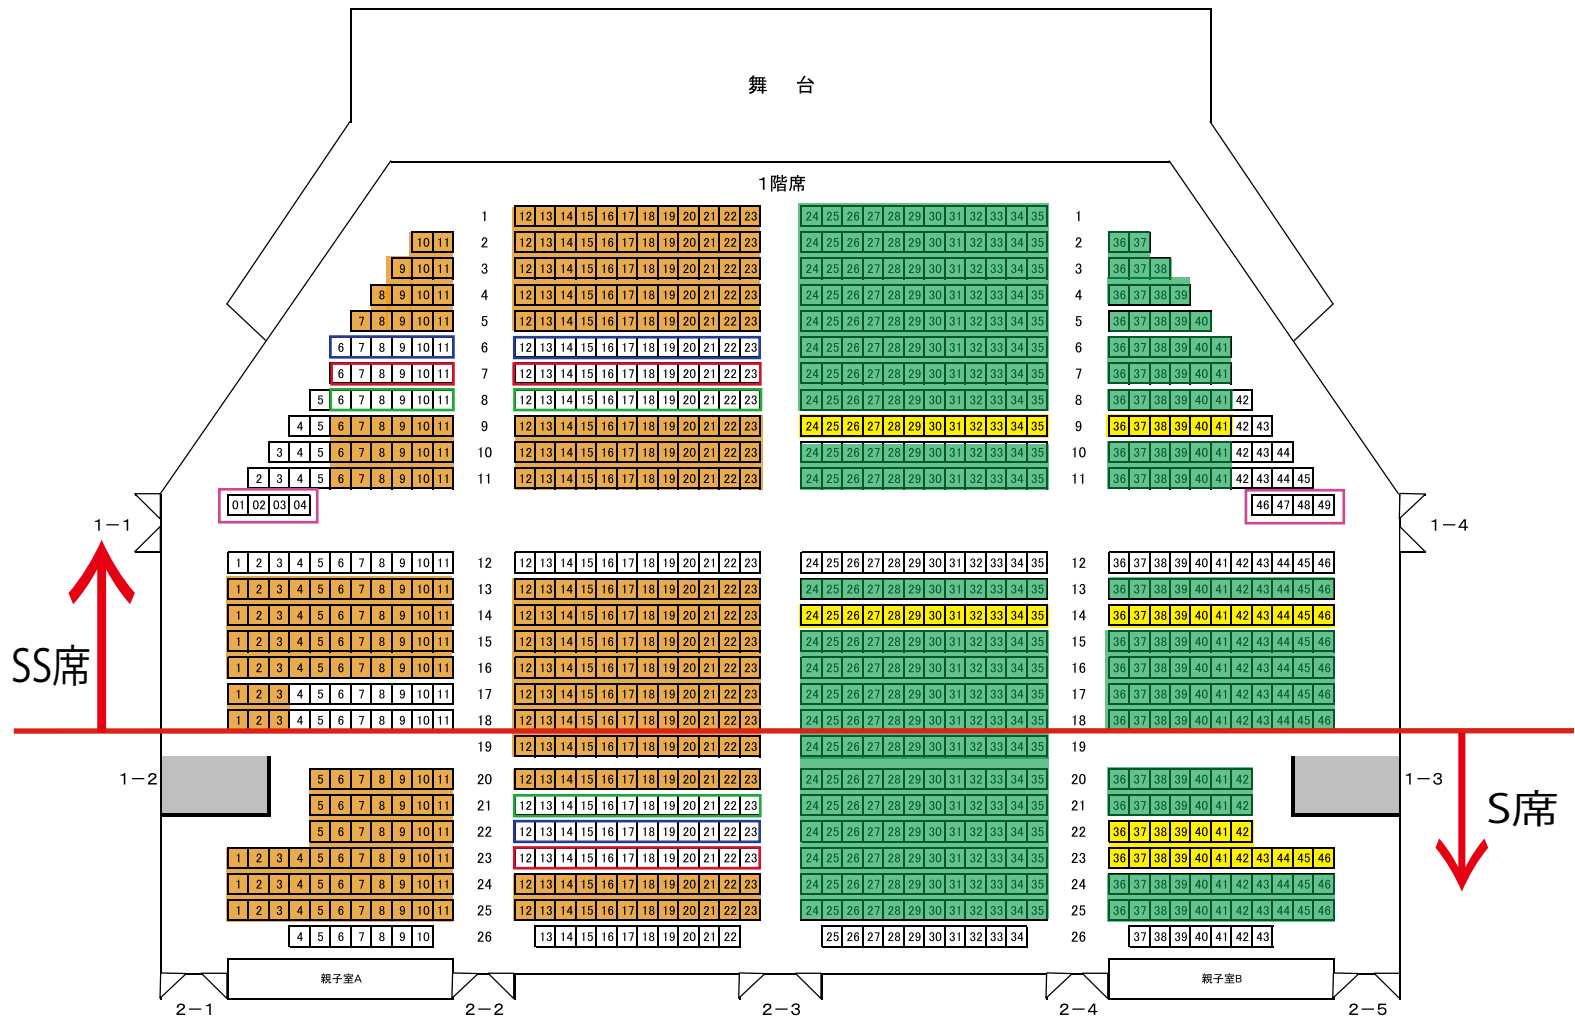

# 販売座席区分【昼公演】

座席数 1380  
1階 1024  
2階 356

- 観光センター 窓口販売 (紙チケット)
- 湘南よみうり 窓口販売 (紙チケット)
- 湘南台第一ホテル 窓口販売 (紙チケット)
- 第一イン湘南 窓口販売 (紙チケット)
- 関係者席
- 学校関係者等席
- みらい創造財団オンラインチケットサービス
- チケットweb松竹
- 2階席 25歳以下限定チケット  
(みらい創造財団オンラインチケットサービス)
- 車いす席  
(みらい創造財団オンラインチケットサービス)