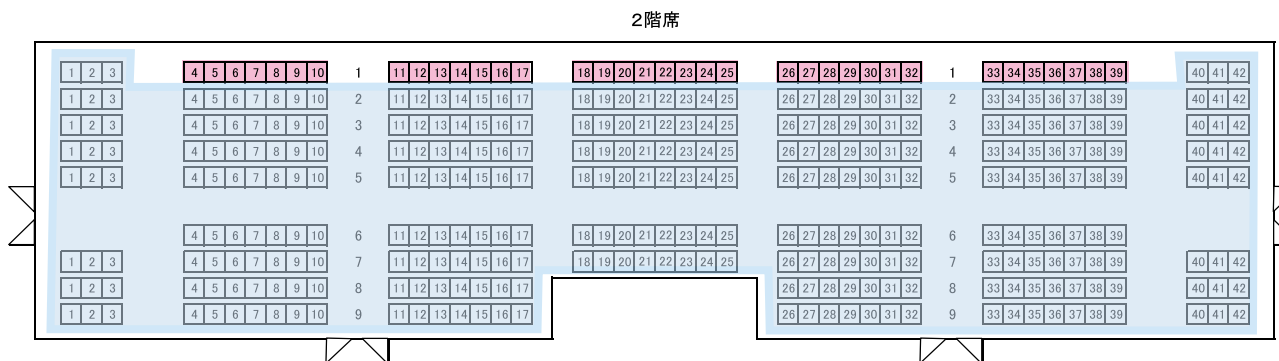

# 販売座席区分【昼公演】

座席数 1380  
1階 1024  
2階 356

- 観光センター 窓口販売 (紙チケット)
- 湘南よみうり 窓口販売 (紙チケット)
- 湘南台第一ホテル 窓口販売 (紙チケット)
- 第一イン湘南 窓口販売 (紙チケット)
- 関係者席
- 学校関係者等席
- みらい創造財団オンラインチケットサービス
- チケットweb松竹
- 2階席 25歳以下限定チケット  
(みらい創造財団オンラインチケットサービス)
- 車いす席  
(みらい創造財団オンラインチケットサービス)