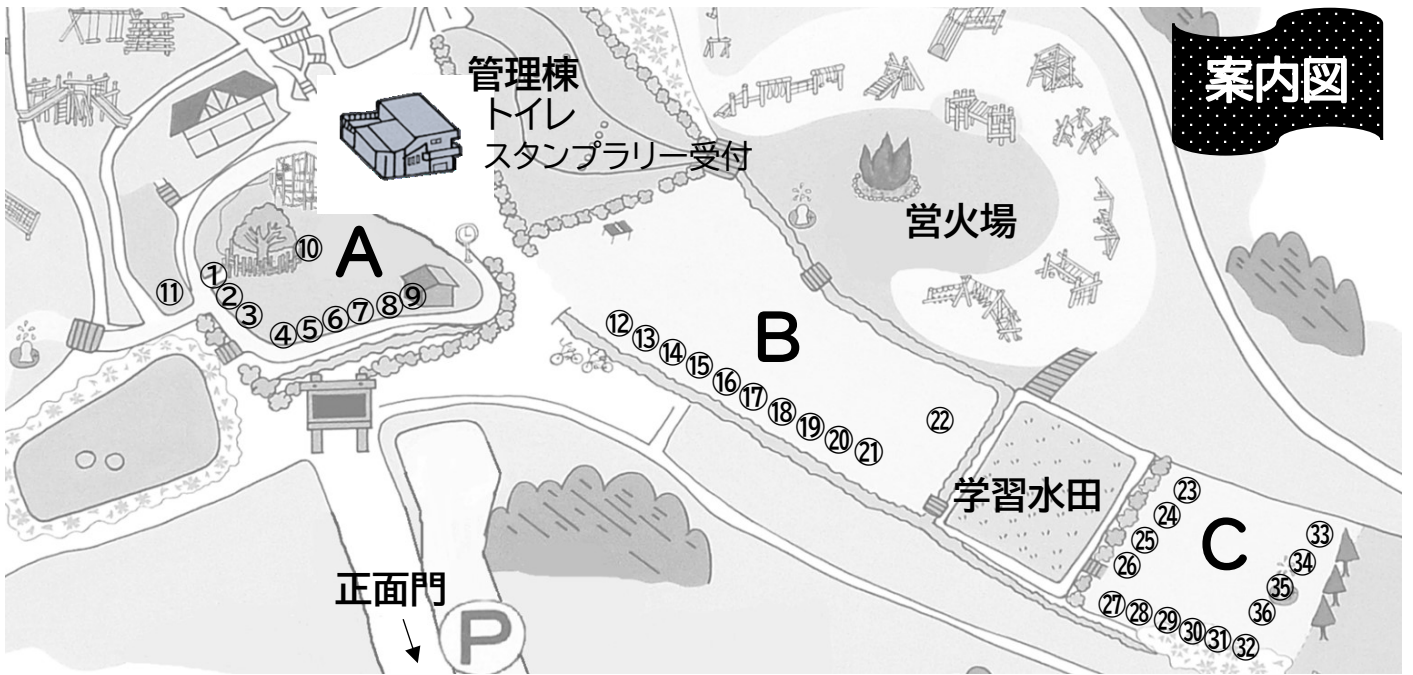

案内図

A 芝生広場	場所	出店名	内容	場所	出店名	内容
	①	KITCHEN EMU	くじ引き・ヨーヨー釣り・射的	⑦	にこにこ農園	野菜など
	②	Hitomizuhiki	水引アクセサリ・オリジナルエコバック作り・昔遊び(千本釣り・割りばし鉄砲)	⑧	まなぶば TREK	ドリンク類(酵素・梅)・果物・子ども手作り雑貨・ゲームコーナーなど
	③	アニスローンペイント「グリーンハット」	ペイントワークショップ・ペイント販売・ペイントグッズ	⑨	ていだのふぁ	フリマ服・おもちゃ・雑誌など
	④	ヒロシファーム	野菜・地場の農産物	⑩	野外ヨガ&ライピィ	ヨガ・ライピィ
	⑤	en	露路野菜	⑪	Leaf	ツリークライミング体験会・物販販売など
	⑥	地元野菜	野菜			

場所	出店名	内容	場所	出店名	内容	B 自由広場
⑫	遠藤笹久保谷公園	昆虫等のふれあいコーナー・石に絵つけをしてオリジナルペーパーウェイトづくりなど	⑮	ワイドフェザー	アクセサリ販売・ワークショップ(サンキャッチャーづくり・ペンダントづくりなど)	
⑬	ウッドコンシェルジュ 三代目	木工製品(道具など)・お弁当など	⑯	ととのう Asa	小顔 menu(むくみ・たるみ・目パッチリ・左右差)カラダ menu(首・肩・姿勢改善・パフォーマンス)	
⑭	8beat	蜂蜜・ハーブティー・茶葉・アロマウォーター・アロマオイル・フェイスオイルなど	⑳	みみ×まる	イヤセラピー(耳のマッサージ)・耳ツボジュエリー	
⑮	だいすきクラブ	本・書籍・焼き板・スモアなど	㉑	natural.heart.clover	リラクゼーション出張サロン フットケア・爪ケア・深眠タッチセラピー・小顔リフト・呼吸セラピーなど	
⑯	竹細工 樹 葵 阜 楓	竹細工・ハンドメイド・雑貨など	㉒	乗馬クラブ湘南	馬の触れ合い 餌やり、写真撮影	
⑰	日和 zakka & okazu	ハンドメイド・生活雑貨、お菓子など				

C さわやか広場	場所	出店名	内容	場所	出店名	内容
	⑳㉑	関水スポーツ	染め物など	㉓	鎌倉 Dining 由比っど	ナボ焼き・フランク単品:自家製アメリカンドッグ・フランク・かき氷・かき氷フロートなど
	㉒	mizutamashokudo	器(陶器)と小物販売など	㉔	フォルモサ キッチン	魯肉飯・鶏肉飯・ハーフ&ハーフ・台湾ソーセージ・麻辣フランク・大鶏排・マンゴージュース
	㉓	キラリード mam's shop	ペット用 ビーズリードなど	㉕	とんきっちゃん	豚丼・スタミナトルティーヤ・にんにく味噌漬け・ホルモン焼き・かき氷・ラムネなど
	㉔	Various Dishes	ビーフシチュー・唐揚げ・ジャークチキン・はちみつプリン・ポテから・ポテト・イチゴスムージーなど	場所	時間	乗り物
	㉕	Joy&Moni's	インドカレーライス・チーズハットク・ふりふりポテト・唐揚げ・揚げたこ焼き・チュロス・ヴィーガンサモサ・かき氷・ジュースなど	㉓	10:30~11:30	パトカー
	㉖	湘南・RUNRUN・CAFE	クレープ、チュロス、かき氷、バナナシェイク、じゃがチップス、ナゲット、棒コロケなど	㉔	10:30~12:00	白バイ
			㉕	13:00~15:00	消防自動車	
			㉖	10:00~12:00 13:30~15:30	パッカー車など	