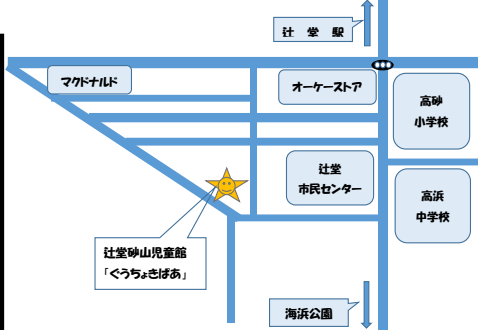

# ぐう・ちょき・ぱあつうしん

2024年 11月号 No.255

辻堂砂山児童館(ぐう・ちょき・ぱあ)

〒251-0046 藤沢市辻堂西海岸2-1-14

☎ 0466-35-3959

財団HP <https://f-mirai.jp>

1	金	おはなしポニー
2	土	すなやまマスター会議
3	祝	
4	月	
5	火	
6	水	おはなしドア
7	木	
8	金	スペシャルヨガ
9	土	すなやまマスター会議
10	日	
11	月	
12	火	
13	水	あいあい・おはなしドア
14	木	
15	金	ベビーマッサージ
16	土	すなやまマスター会議
17	日	ぐうちょきぱあのおやすみ
18	月	
19	火	おはなしクレヨンおはなし会
20	水	
21	木	
22	金	リトミック
23	祝	すなやまマスター会議
24	日	
25	月	
26	火	
27	水	
28	木	
29	金	
30	土	すなやまマスター会議

## 第21回ぐう・ちょき・ぱあまつりは12月1日(日)です!!

今年のテーマは「やっぱ湘南!!」

「海」がテーマの  
ゲームがた〜くさん♪

時間: 10:00~13:05

対象: どなたでもどうぞ!

みんな、  
来てね!

たべものの  
みせ  
お店もあります♡