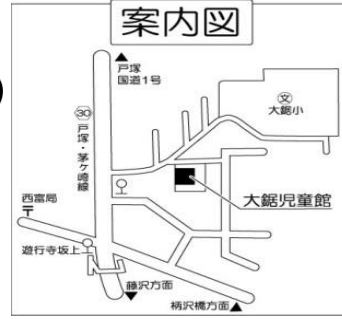

2024年 11月号
 大鋸児童館(ぎりっこランド)
 〒251-0002 大鋸 976 ☎0466-50-7543
 今月の休館日 17日
 開館時間10:00~16:30

11月の開館時間のお知らせ

10:00~ 16:30

閉館が
早く
なります

※土日祝日も同じです。
 ※12:00~13:00は、受付からの貸し出しをお休みします。

11月のよてい

第26回 ぎりっこフェスティバル

テーマ だいぎりんピック

11月30日(土) 10:00~12:15

ゲーム・工作・ステージ発表・模擬店

ぎりっこランド
 ★ぎりっこKID'sと対決!

★カップスタッキング

★なぞときアスレチック

わんぱく
 児童クラブ
 ★国旗DEまとあて!

★えだえんぴつ(工作)

やまびこ
 児童クラブ
 ★ミラクル弓矢(射的)