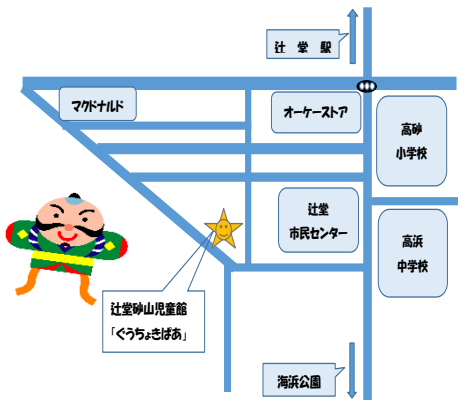

ぐう・ちょき・ぱあつうしん

2025年 新春おめでとう号 No.257

辻堂砂山児童館(ぐう・ちょき・ぱあ)

〒251-0046 藤沢市辻堂西海岸2-1-14
☎ 0466-35-3959

財団HP <https://f-mirai.jp>

★1月のポニークラブ★

AM11:00~

1/8 (水) あいあい
1/10 (金) おはなしポニー

1/17 (金) 大きくなったね! ※10:00~
詳しくは下↓を見てね。

1/24 (金) リトミック

1/31 (金) ポニー節分あそび

※詳しくは↓を見てね。

対象：0~6歳乳幼児親子
事前申し込みは要りません!

1月の開館時間
10:00~16:30
休館日は
第3日曜日です。

1月の予定

1	祝	ぐうちょきぱあのおやすみ
2	木	
3	金	
4	土	
5	日	
6	月	
7	火	
8	水	あいあい・おはなしドア
9	木	
10	金	おはなしポニー
11	土	
12	日	
13	祝	
14	火	
15	水	おはなしドア
16	木	
17	金	大きくなったね!
18	土	
19	日	ぐうちょきぱあのおやすみ
20	月	
21	火	
22	水	おはなしドア
23	木	
24	金	リトミック
25	土	
26	日	
27	月	
28	火	おはなしクレヨンおはなし会
29	水	
30	木	
31	金	ポニー節分あそび

大きくなったね! 1/17(金) 10:30~

お子さんの身長・体重を測ったり、手形を取ったり…。成長の記録になります♡
辻堂支援センターより、子育てアドバイザーも来てくれますよ。お気軽にどうぞ!

ポニー節分あそび

1/31(金) 11:00~

みんなで豆まきあそびをしよう! オニさんの宝ものがもらえるかも!?

★工作コーナー★

今はコレ!!

★願いが叶う?ヘビ年絵馬

絵馬を作って、願い事を書いたら、「ぐうちょき絵馬かけ所」にかけちゃおう!
持って帰っても、もちろんOKだよ!
みんなの願い事、叶いますように♡

おはなしクレヨンおはなし会

1月28日(火)午後4時~4時30分

場所:辻堂砂山児童館

今回のテーマは
「ヘビのでてくるおはなし」
どんなおはなしかな?
どなたでもどうぞ!

ことし
今年もやります！

せつぶん まめ ふくまね
★節分・豆まき・福招き★

もちじ がつ ついたち ど
日時: 2月1日(土) ①午後2時～