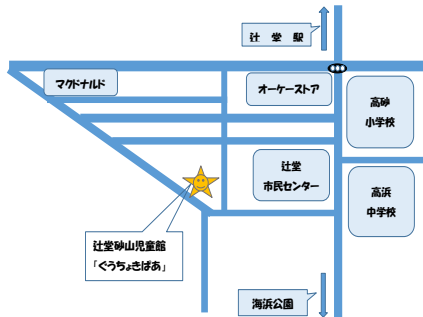

ぐう・ちょき・ぱあつうしん

25年 3月号 No.259

辻堂砂山児童館(ぐう・ちょき・ぱあ)

〒251-0046 藤沢市辻堂西海岸2-1-14

☎ 0466-35-3959

財団HP <https://f-mirai.jp>

1	土	
2	日	
3	月	
4	火	
5	水	おはなしドア
6	木	
7	金	ベビーマッサージ
8	土	
9	日	
10	月	
11	火	
12	水	おはなしドア
13	木	
14	金	ポニーおわかれ会
15	土	
16	日	ぐうちょきぱあのおやすみ
17	月	
18	火	
19	水	おはなしドア
20	祝	
21	金	リトミック
22	土	
23	日	
24	月	
25	火	
26	水	
27	木	
28	金	
29	土	
30	日	
31	月	

もうすぐ卒業・進級ですね。
おめでとうございます!!

卒業・進級しても、ぐうちょきぱあに遊びに来てね!
大きくなったみんなに会えるのを楽しみにしています。

この1年、ぐうちょきぱあの活動を支援して頂いた
運営委員、地域の皆さま、ありがとうございました。
辻堂砂山児童館 職員一同

3月の開館時間
10:00~17:00
休館日は第3日曜日です。

★3月のポニークラブ★
AM11:00~

3/7(金) ベビーマッサージ
※要事前申し込み
3/14(金) ポニーおわかれ会
3/21(金) リトミック
対象：0~6歳乳幼児親子
※あいあい(育児相談)は3月はお休み、
次回は5月からになります。
※4月のポニークラブは
お休みです。

ぐうちょき☆ランチタイム
春休みに児童館で昼食を食べることができます。
期間：3/26(水)~4/4(金)の平日
12:00~13:00
対象：小・中・高校生

ポニーおわかれ会
3月14日(金) 11:00~11:30
みんなでお買い物ごっこをした後は
「明治マジシャンズサークル」さんによる
すてきなマジックショーを楽しみましょう!

あいのたねプロジェクト♪2025 始まります！

昨年度「あいのたねプロジェクト♪2024」に参加してくれた
みなで植えて育てた藍。たくさん種が取れました。