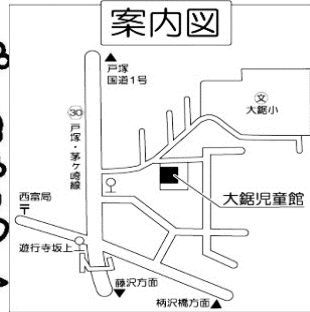

きょくもく  
曲目 : **アナと雪の女王メドレー、さんぽ、ライラック、他**

たいしやう  
対象 : **乳幼児から大人まで、どなたでも 50人**

もうこ  
申し込み : **3/1~3/16 (先着順)**

さいだん  
財団オンライン申込サイト、来館または電話で申し込んで下さい。

らいかん  
来館・電話受付時間 **10:00~17:00**、

ていじん  
定員に空きがある場合は、締め切り後も受け付けます。お問い合わせください。

**※会場準備のため、当日は10:45開館になります。**

☆4月から新一年生になるお友だちは、  
入学式の後から  
ひとりであそびに来ることができます。  
春休みは大人と一緒にあそびにきてください。

☆12:00~13:00は、受付からの貸し出しをお休みします。(ホールのラックのおもちゃは使えます。)

## 3月のよてい

月	火	水	木	金	土	日
					1 10:30~12:00 キッズボラ	2
3	4	5	6 10:30~11:00 ピョピョクラフ リトミック	7	8	9
10	11	12 15:45~16:15 ホーホーの森 のお話会	13 15:45~16:30 羊話クラブ	14	15 10:30~12:00 キッズボラ	16 ぎりっこの おやすみ
17	18	19	20 春分の日 11:00~11:40 エレクトーン コンサート 開館は 10:45 です	21	22	23
24	25	26	27	28	29	30
31				3/26~4/4 12:00~13:00 (土日のをぞく) 館内で昼食を食べることができます。 (小学生以上のみ)		