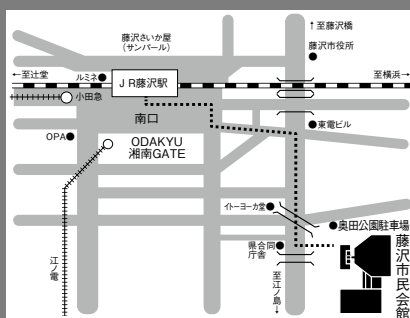

JR・小田急・江ノ電 藤沢駅南口下車 徒歩10分

公益財団法人 藤沢市みらい創造財団 芸術文化事業課

〒251-0026 神奈川県藤沢市鶴沼東 8-1 (藤沢市民会館内)
tel.0466-28-1135 fax.0466-25-1525

※藤沢市民会館には駐車場はございません。奥田公園駐車場(有料)をご利用ください。
なお、駐車場の台数には限りがございますので、なるべく公共交通機関をご利用ください。

公益財団法人
藤沢市みらい創造財団芸術文化事業課

ふじさわみらいアーツ

笑顔あふれるみらいを
応援します

facebook

Youtube

Line ストア