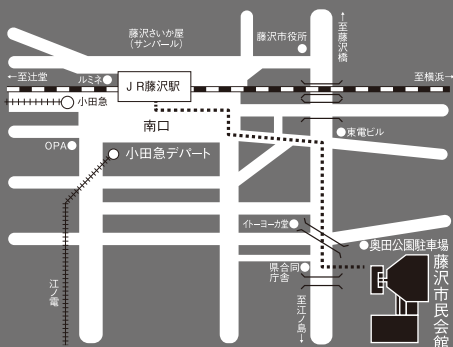

## 歌劇「トスカ」

2017年11月19日(日)・23日(木・祝)・25日(土)・26日(日)

会場=藤沢市民会館 大ホール (各公演とも14:00 開演)

指揮:園田隆一郎 演出:栗國淳

出演:砂川涼子・佐藤康子・村上敏明・笛田博昭・岡野守 ほか

管弦楽:藤沢市民交響楽団 合唱:藤沢市合唱連盟

公益財団法人 藤沢市みらい創造財団 芸術文化事業課

〒251-0026 藤沢市鶴沼東8-1(藤沢市民会館内)