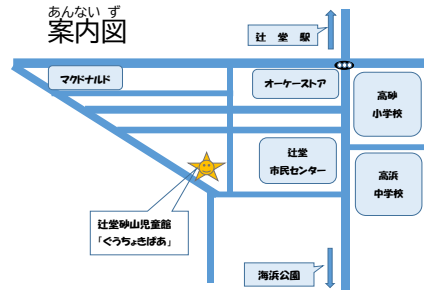

ぐう ちょき ぱあつうしん

2026年 7・8月号 No.274

辻堂砂山児童館(ぐう・ちょき・ぱあ)
〒251-0046 藤沢市辻堂西海岸 2-1-14
☎ 0466-35-3959

財団 HP <https://f-mirai.jp>

辻の盆でおどっちゃお!

日時: 7月18日(土) 17:25集合
集合場所: 辻堂海浜公園 正面入口

「ぐう・ちょき・ぱあ」の、のぼり旗の
ところに来てね! どなたでもどうぞ。
申込みは不要です。

ぐうちょきランタイム

なつやすみの間、児童館でお昼ごはんが食べられます。
期間: 7月21日(火)~8月31日(月) 12:00~13:00
※土日祝日、及び8/26(水)は利用できません。

対象: 小学生~高校生
場所: 図書コーナー

☆ゴミは持ち帰ってね。
☆お湯や冷蔵庫は使えません。

宿題やっちゃお&ラジオ体操&なごとき

その1: 夏休み期間中、児童館で学習またはラジオ体操でスタンプ
を集めよう! スタンプ10コで「ビッグみらそうシール」が
もらえるよ!

その2: 期間限定でなごとき問題や「みらそうさがし」にチャレンジ!
全問正解で「キラキラみらそうシール」をゲット!

期間: 7月21日(火)~8月31日(月)

ラジオ体操 月~金 13:30~ (8/26は無し)

学習となごときは、10:00~16:45

もうすぐ なつやすみ!

ぐう ちょき ぱあも 楽しいことが いっぱい!

※赤枠の中のイベントは、申し込みが必要です。

申し込みは、
7/1(水) 10:30~ 来館のみ
7/2(木)からは電話でも申し込みます。
おともだち申し込みは1人まで。

8月の予定

月	火	水	木	金	土	日
					1	2
※☺はランチタイム実施日です						
3	4	5 地震体験車 11:00~	6	7	8	9
10	11 山の日	12	13	14	15	16 ぐうちよき ばあの おやすみ
17	18	19	20 10:00~13:00は 児童館であそべません。	21	22 あいぞめ 10:30~	23
24	25	26 ぐうちよき フェス 10:00~	27 10:00~14:00は 児童館であそべません。	28	29	30
31						