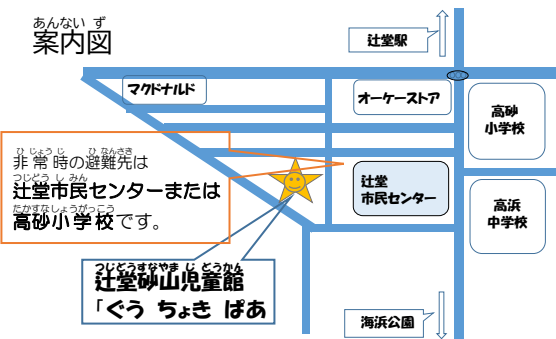

ぐう ちょき ぱあつうしん

2026年 4月号 No.271

辻堂砂山児童館(ぐう ちょき ぱあ)
〒251-0046 藤沢市辻堂西海岸 2-1-14
☎ 0466-35-3959

財団 HP <https://f-mirai.jp>

にゅうえん にゅうがく しんきゅう
入園・入学・進級おめでとうございます!

ぐう ちょき ぱあは たのしいことが たくさん!
みんなで あそびに きてね!

しんがっき
★新学期おめでとう クイズラリー★
がつ か げつ
4月6日(月)~

ぐう ちょき ぱあの なかに いろんなクイズが はってあるよ。
ぜんぶの クイズに こたえて プレゼントを もらおう!
プレゼントがなくなったら、おわりです。

あんないず
案内図

非常時の避難先は
辻堂市民センターまたは
高砂小学校です。

辻堂砂山児童館
「ぐう ちょき ぱあ」

がつ かいかんじかん
4月の開館時間

10:00~17:00

きゅうかんび 19日
休館日

※12:00~13:00は
受付からの貸し出しを
おやすみします。

ぐう ちょき ぱあ からの おねがい

- ★うけつけて「なまえ・でんわばんごう・がくねん」を かいてください。くつしたを めいで あそんでね。
- ★だいじなものは もってこないでね。
- ★なかで おやつは たべられません。のみものは ろうかでのんでね。

がつ
4月のよてい

1	水	ぐうちょき
2	木	ランチタイム 12:00~13:00
3	金	
4	土	
5	日	
6	月	クイズラリースタート!
7	火	
8	水	
9	木	
10	金	
11	土	あいのたねまき 10:30~
12	日	
13	月	
14	火	
15	水	
16	木	
17	金	
18	土	
19	日	ぐう ちょき ぱあのおやすみ
20	月	
21	火	
22	水	
23	木	
24	金	
25	土	
26	日	はまかぜルーム 月・火・木 10:00~14:00 学校に不安がある小・中学生のための居場所です。詳しくはお問い合わせください。 (学校休校日はお休みです)
27	月	
28	火	
29	水	
30	木	