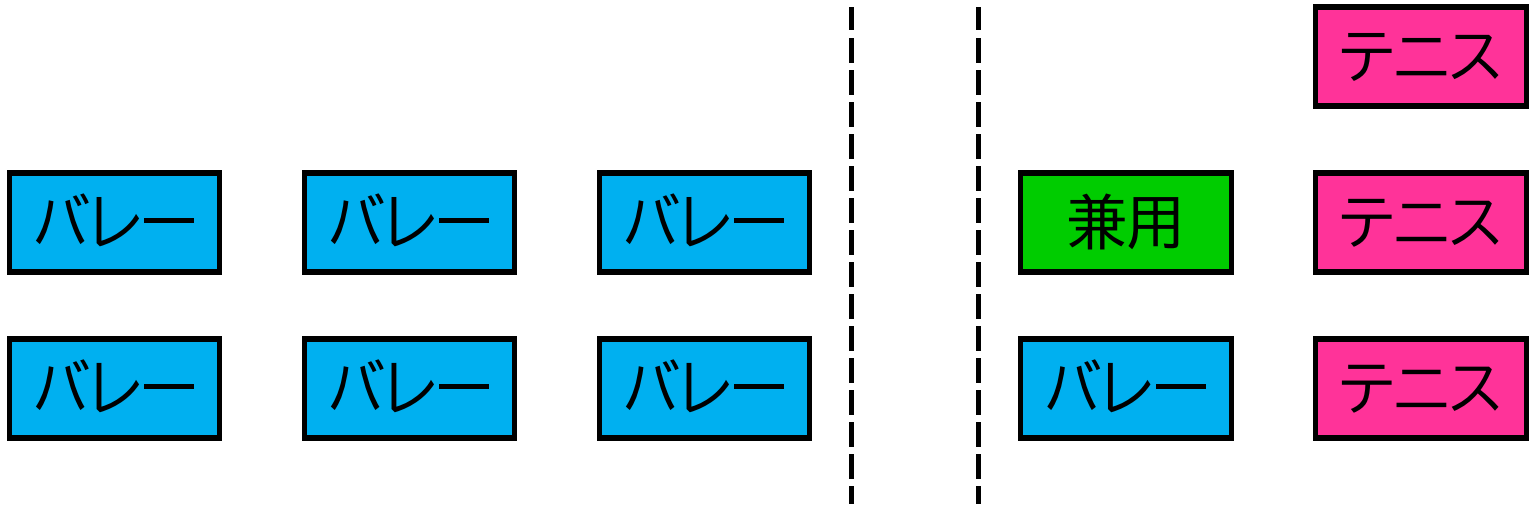

# 常設コート設置図

~~~~~ ( 海 ) ~~~~~

作業車用通路

作業車用通路

電光掲示板

サーフビレッジ