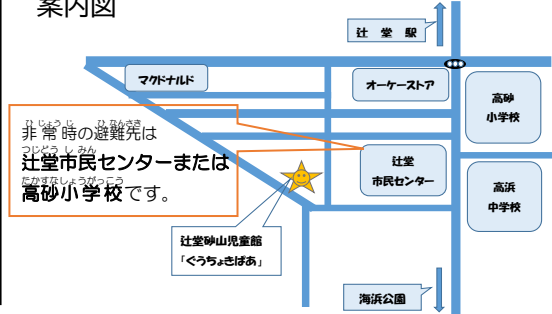

ぐう ちょき ぱあつうしん

2026年 5月号 No.272

辻堂砂山児童館(ぐう ちょき ぱあ)
〒251-0046 藤沢市辻堂西海岸 2-1-14
☎ 0466-35-3959

財団 HP <https://f-mirai.jp>

案内図

非常時の避難先は
辻堂市民センターまたは
高砂小学校です。

ポニークラブ が はじめます!

毎週金曜日 11:00~、就学前のお子さんと保護者の方を対象にしたいろいろなイベントを行います。ヨガのみ有料、その他は無料でご参加いただけます。