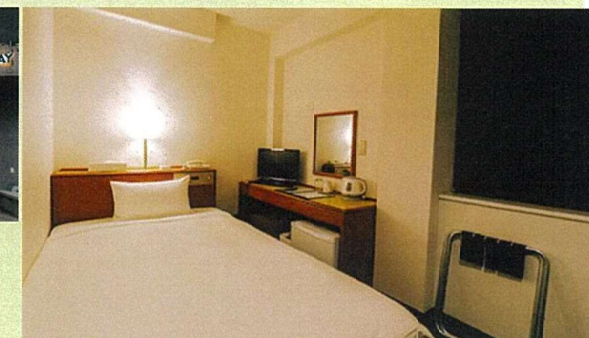

## 8. 3S HOTEL HIRATSUKA

・大浴場・サウナ(男性専用)があります。  
・コインランドリー3台あります。

- 住所: 神奈川県平塚市明石町24-9
- TEL: 0463-20-2233
- アクセス: JR平塚駅西口より徒歩4分

セブンイレブンまで徒歩3分  
徒歩5分の平塚駅ビル「ラスカ平塚」に  
レストラン、100円ショップ等があります。