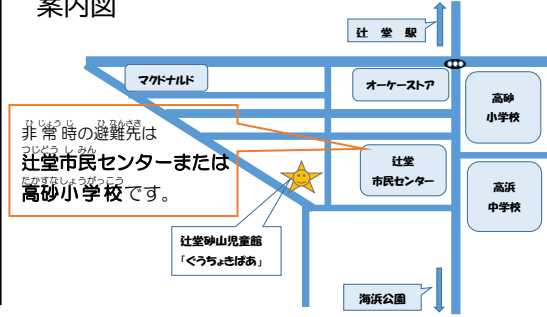

# ぐう ちょき ぱあつうしん

2026年 6月号 No.273

辻堂砂山児童館(ぐう ちょき ぱあ)  
〒251-0046 藤沢市辻堂西海岸 2-1-14  
☎ 0466-35-3959

財団 HP <https://f-mirai.jp>

案内図

## 6月の予定

日	曜日	事業内容など
1	月	
2	火	
3	水	おはなしドア 15:00~
4	木	
5	金	えいごえほんタイム 11:00~
6	土	あいの うえかえ 10:30~
7	日	
8	月	
9	火	
10	水	あいあい 10:30~
11	木	
12	金	ポニーヨガ 10:45~
13	土	すなやまマスター10:30~
14	日	
15	月	
16	火	
17	水	おはなしドア 15:00~
18	木	
19	金	リトミック 11:00~
20	土	
21	日	ぐうちょきぱあのおやすみ
22	月	
23	火	おはなしクレヨン 16:00~
24	水	
25	木	
26	金	ポニーたなばた 11:00~
27	土	
28	日	はまかぜルーム 月・火・木 10:00~14:00 学校に不安がある小・中学生の ための居場所です。 詳しくはお問い合わせください。
29	月	
30	火	